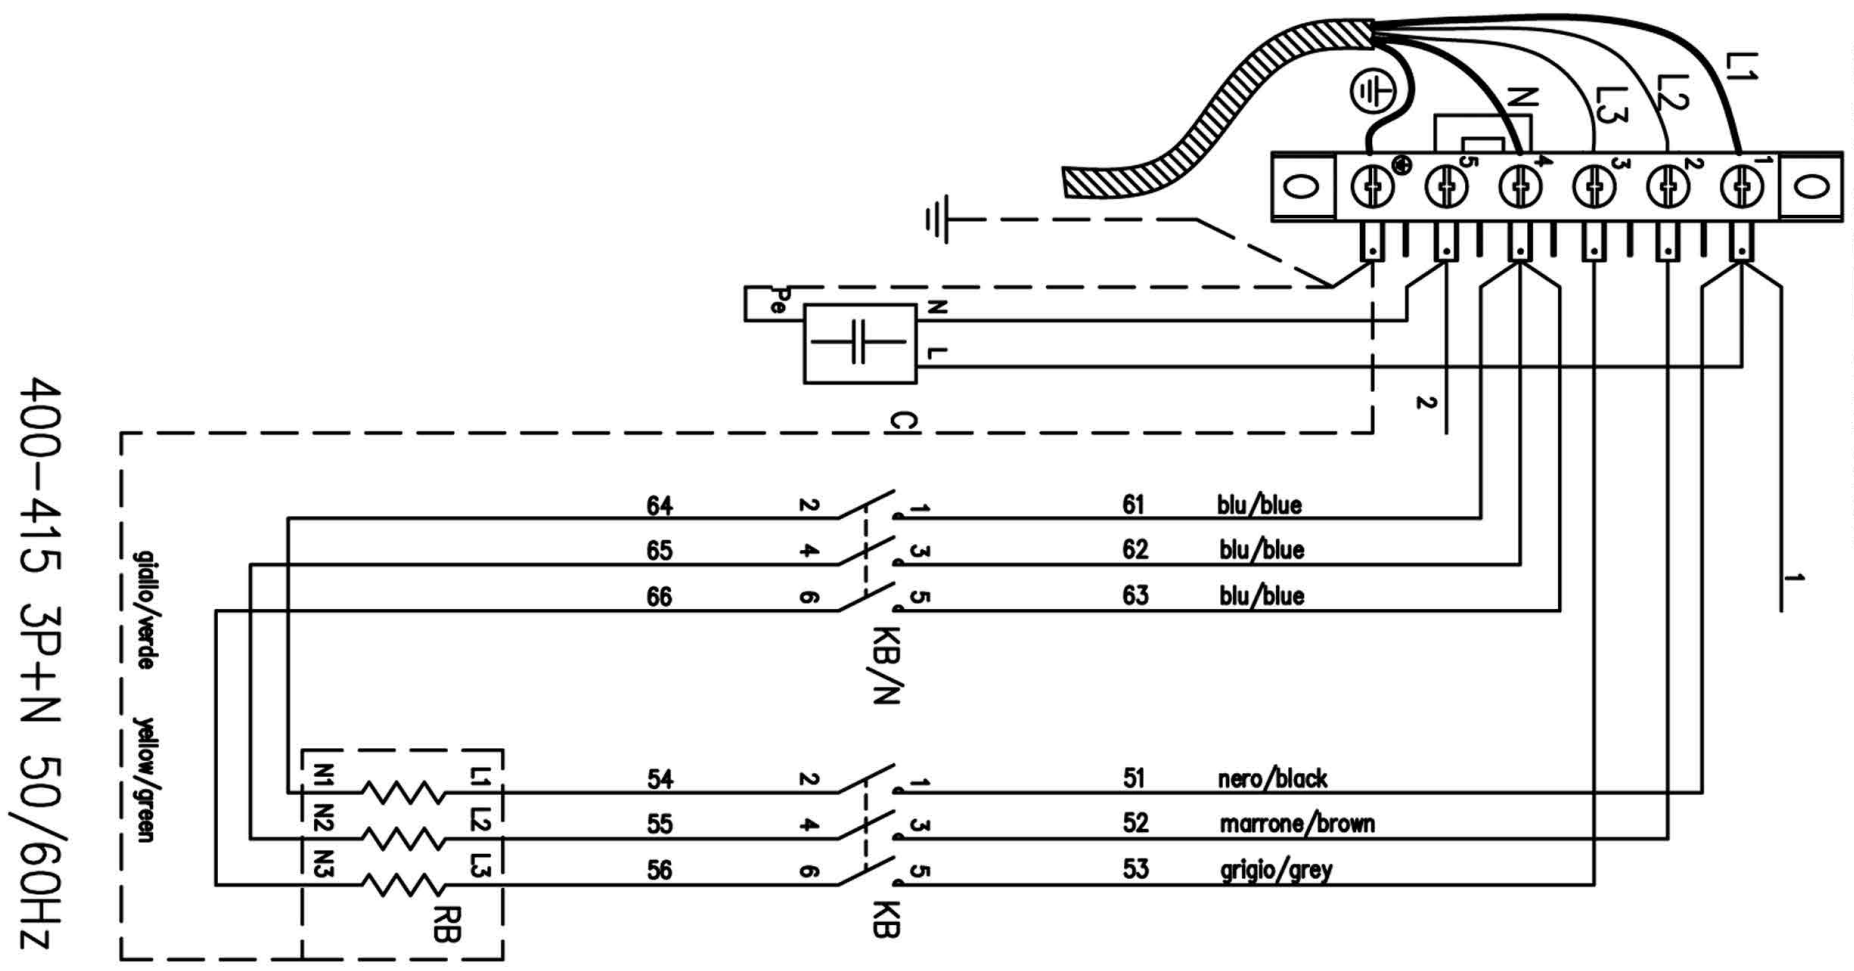

*OPTIONAL

*OPTIONAL

Spülmaschine Deltamat TF527 LPWR
 Artikel-Nr.: 111680

Schaltplan
 Datum 16.11.2021

RB=6000/4500W
 MAIN CABLE 5X1.5mm²

400-415 3P+N 50/60HZ