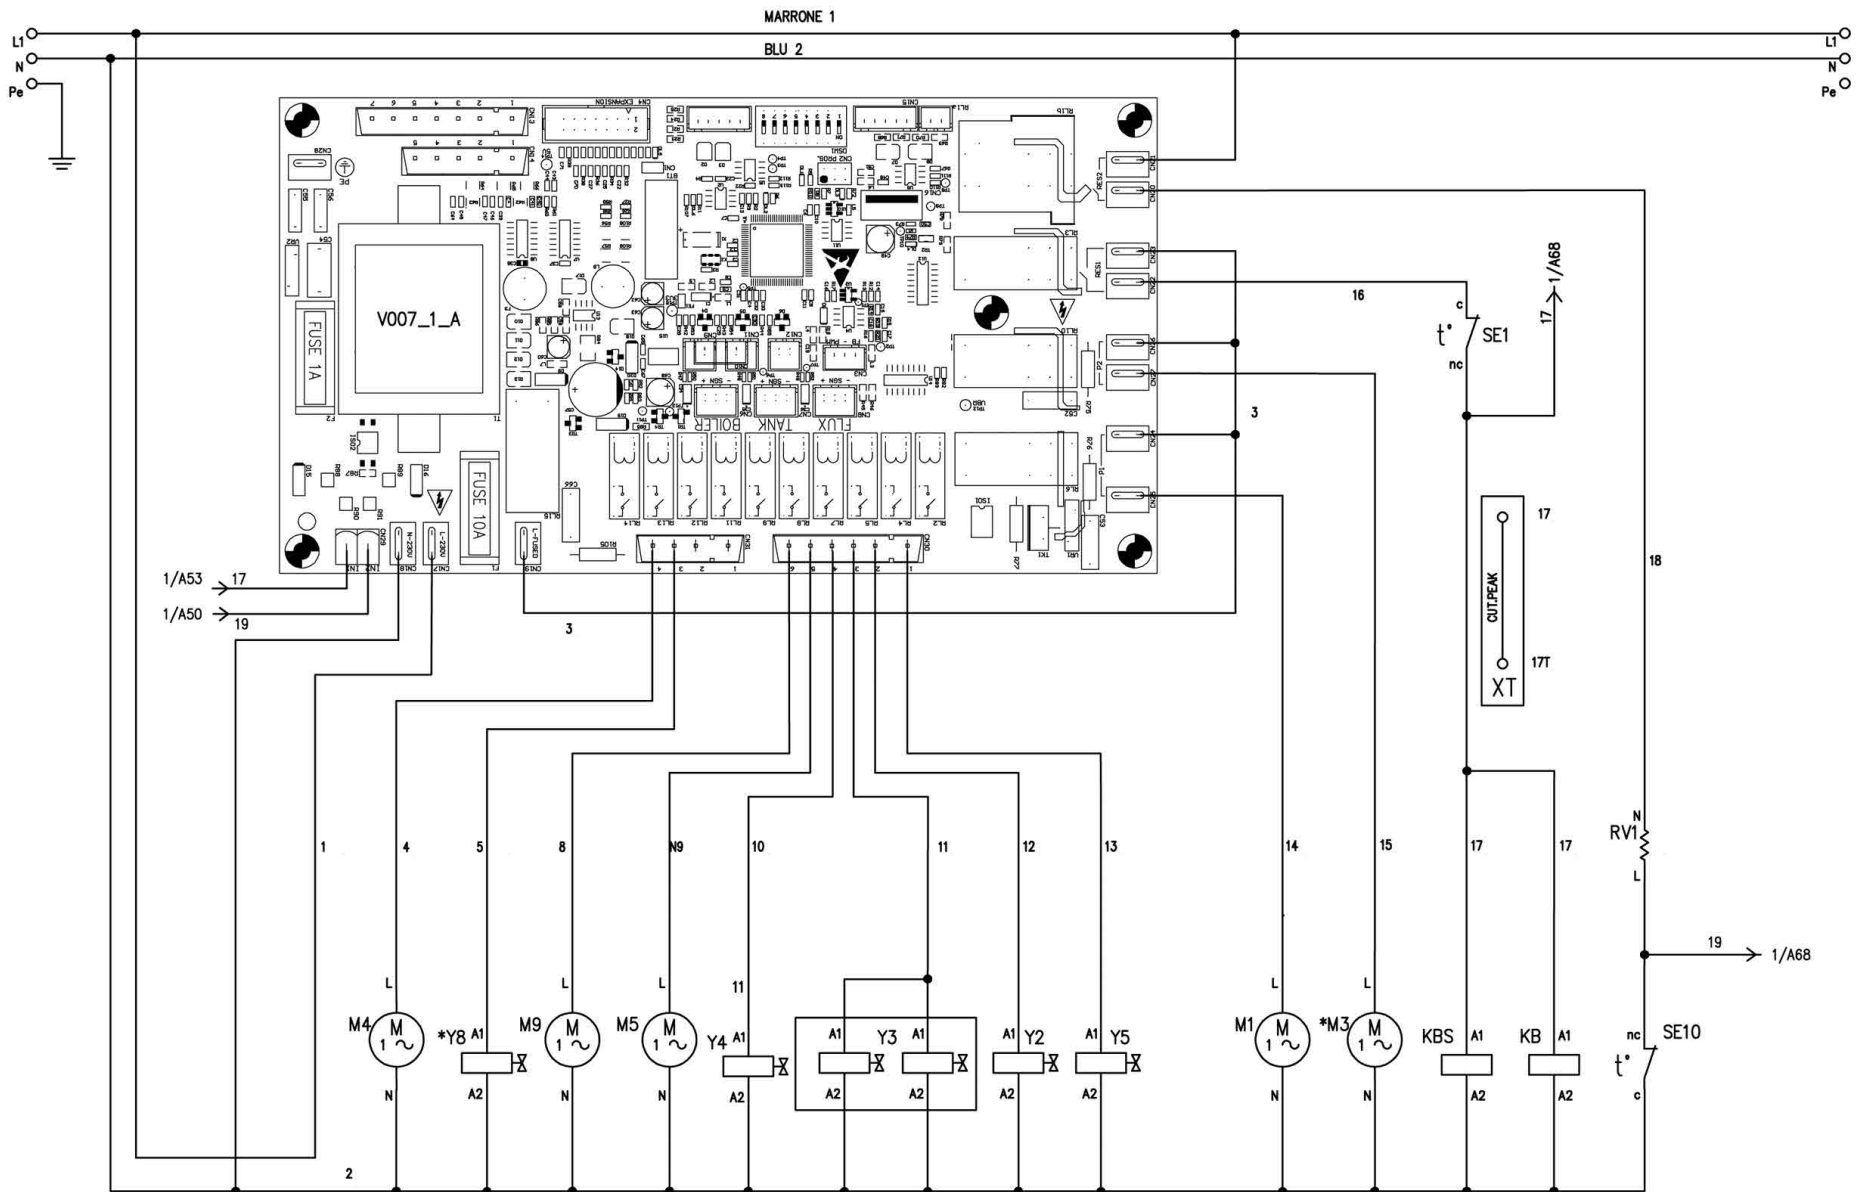

*OPTIONAL

*OPTIONAL

Spülmaschine Deltamat TF527 LPWR
 Artikel-Nr.: 111680

Schaltplan
 Datum 16.11.2021

RB=6000/4500W
 MAIN CABLE 5X1.5mm²

400-415 3P+N 50/60HZ