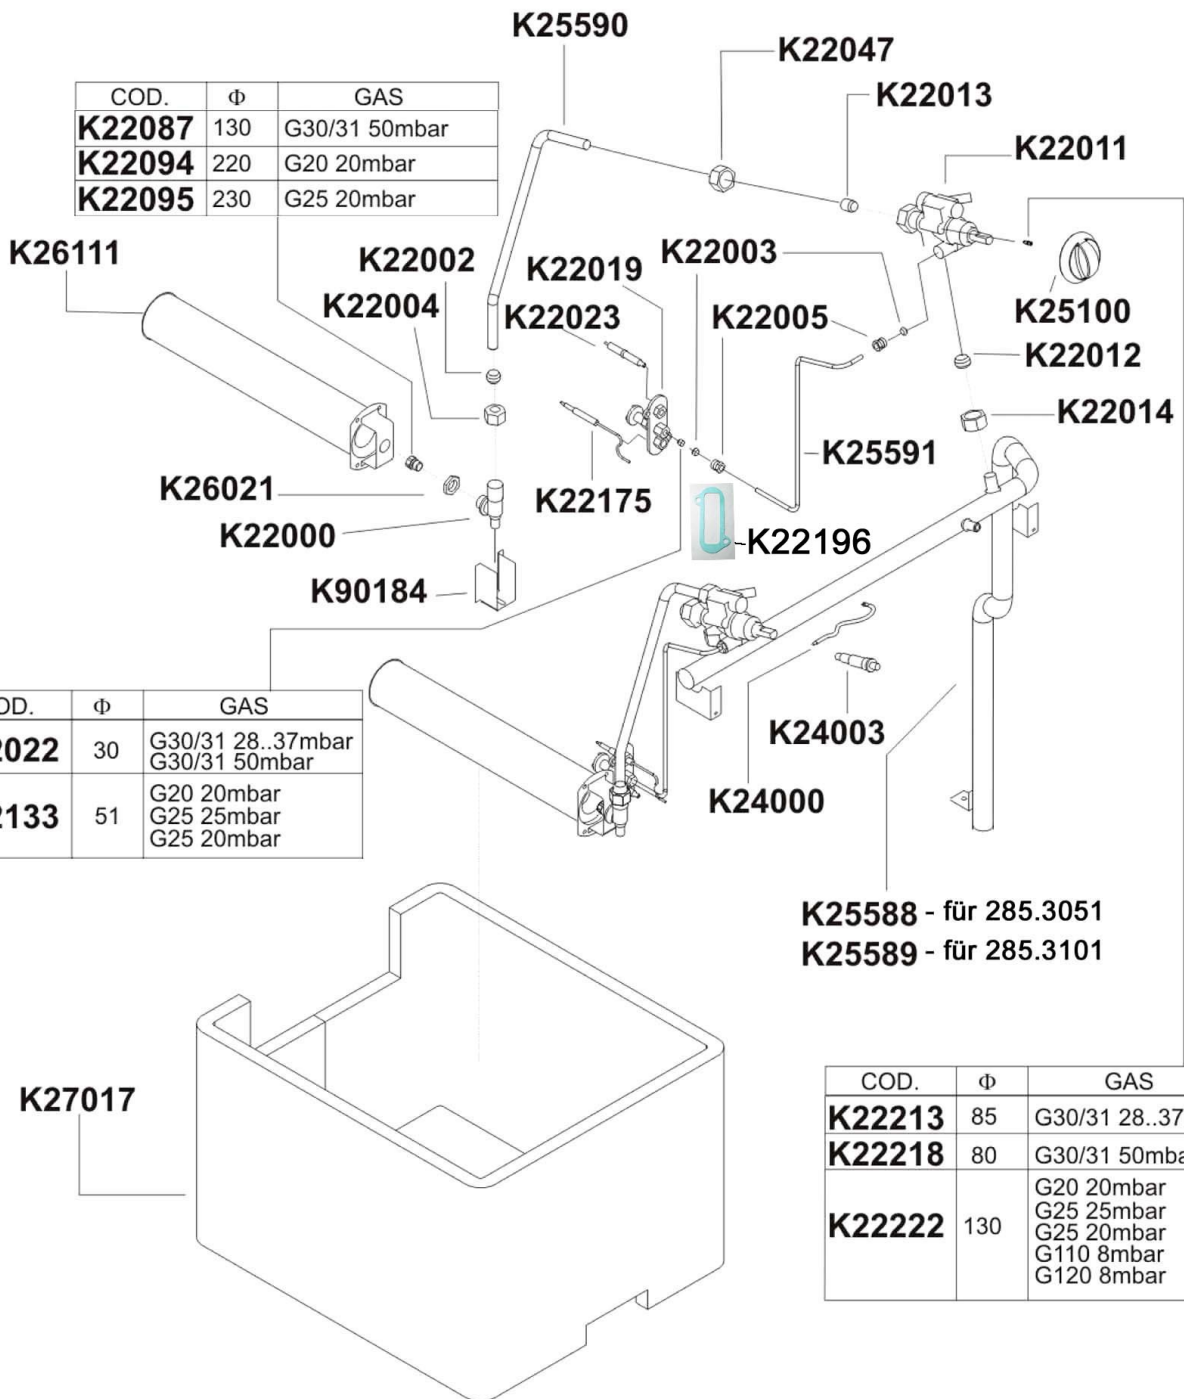

Pos.	Artikelbeschreibung	Description of item	Artikel Nr./Item No.
65020	Schlauch 25 x 35 - 0,20	Hose 25 x 35 - 0,20	049935
65065	Schlauch, Geyer, 25 x 35, L 650 mm	Hose, Geyer, 25 x 35, L 650 mm	049883
K00021 + K00023 + K26212	Türscharnierset	Door hinge set	049033
K00057	Ablauf	Drain	049936
K00058	Korbstütze	Basket bracket	049217
K00060	Ablauf	Drain	049937
K20037	Verbindungsstück, 1/2 Zoll, D 12	Connecting piece, 1/2, D 12"	049874
K20039	T-Stück 1/2 Zoll, D 12	T-piece 1/2, D 12"	049885
K20051	Verbindungsstück	Connecting piece	049886
K20053	Magnet	Magnet	05900356
K20054	Rohr, Messing, 1/2 Zoll	Pipe, brass, 1/2"	049888
K20096	Wassereinlauf komplett	Complete inlet cooker	=> K26070
K20097	Dichtung	Sealing	049126
K20126	Ablasshahn 1 Zoll	Drain cock 1"	049215
K20130	Achse z. Knebel	Support	049460
K20131	Wasserhahn	Water tap	049218
K20134	Abstandstück, Gummi	Spacer, rubber	049800
K20207	Nippel 1/2 Zoll	Nipple 1/2	049127
K22000 + K26021	Düsenträger, D 10 mm, m. Mutter	Nozzle holder, D 10 mm, w. nut	049090
K22002	Hauptgasleitung komplett	Main gas pipe complete	=> K25590
K22003	Zündgasleitung komplett	Ignition gas pipe complete	=> K25591
K22004	Hauptgasleitung komplett	Main gas pipe complete	=> K25590
K22005	Zündgasleitung komplett	Ignition gas pipe complete	=> K25591
K22011 + K22012 + K22014	Gashahn	Gas tap	010909
K22013	Hauptgasleitung komplett	Main gas pipe complete	=> K25590
K22014	Gashahn	Gas tap	=> K22011
K22019	Zündbrenner, 3-Flammig	Ignition burner, 3 burners	049251
K22022	Zünddüse, Propan, D 30, 37/50 mbar	Ignition nozzle, propane, D30,50mbar	049395
K22023	Zündkerze	Ignition plug	01888300
K22047	Hauptgasleitung komplett	Main gas pipe complete	=> K25590
K22087	Düse, Propan, D 130, G30/31	Nozzle, propane, D 130, G30/31	0490109
K22094	Düse, Erdgas, D 220	Nozzle, natural gas, D 220	0490110
K22095	Düse, Erdgas L, D 230	Nozzle, natural gas L, D 230	049940
K22133	Zünddüse, Erdgas, D 51, G 20	Ignition nozzle, nat. gas, D 51, G 20	049396
K22175	Thermoelement Quick, 400 mm	Thermocouple Quick, 400 mm	049220
K22196	Dichtung	Sealing	051009
K22213	Kleinstellschraube, D 85, 50 mbar	Min. regulating screw, D85, 50 mbar	049167
K22218	Kleinstellschraube, D 80, 50 mbar	Min. regulating screw, D80, 50 mbar	049221
K22222	Kleinstellschraube, D 130, 20 mbar	Min. regulating screw, D130,20 mbar	049222
K24000	Zündkabel 450 mm	Ignition cable 450 mm	049311
K24003	Piezozünder D 18 mm	Piezo igniter D 18 mm	049069
K25100	Knebel, Zapfen 10 x 8	Knob, shaft 10 x 8	049164
K25101	Knebel z. Wassereinlauf, 10 x 8	Knob f. water intake, 10 x 8	049045
K25533	Rohr, 1/2 x 1/2 Zoll	Pipe, 1/2 x 1/2"	049875
K25588	Gasrampe	Gas ramp	049941
K25589	Gasrampe	Gas ramp	049942
K25590 + K22047 + K22013 + K22002 + K22004	Hauptgasleitung komplett	Main gas pipe complete	049510