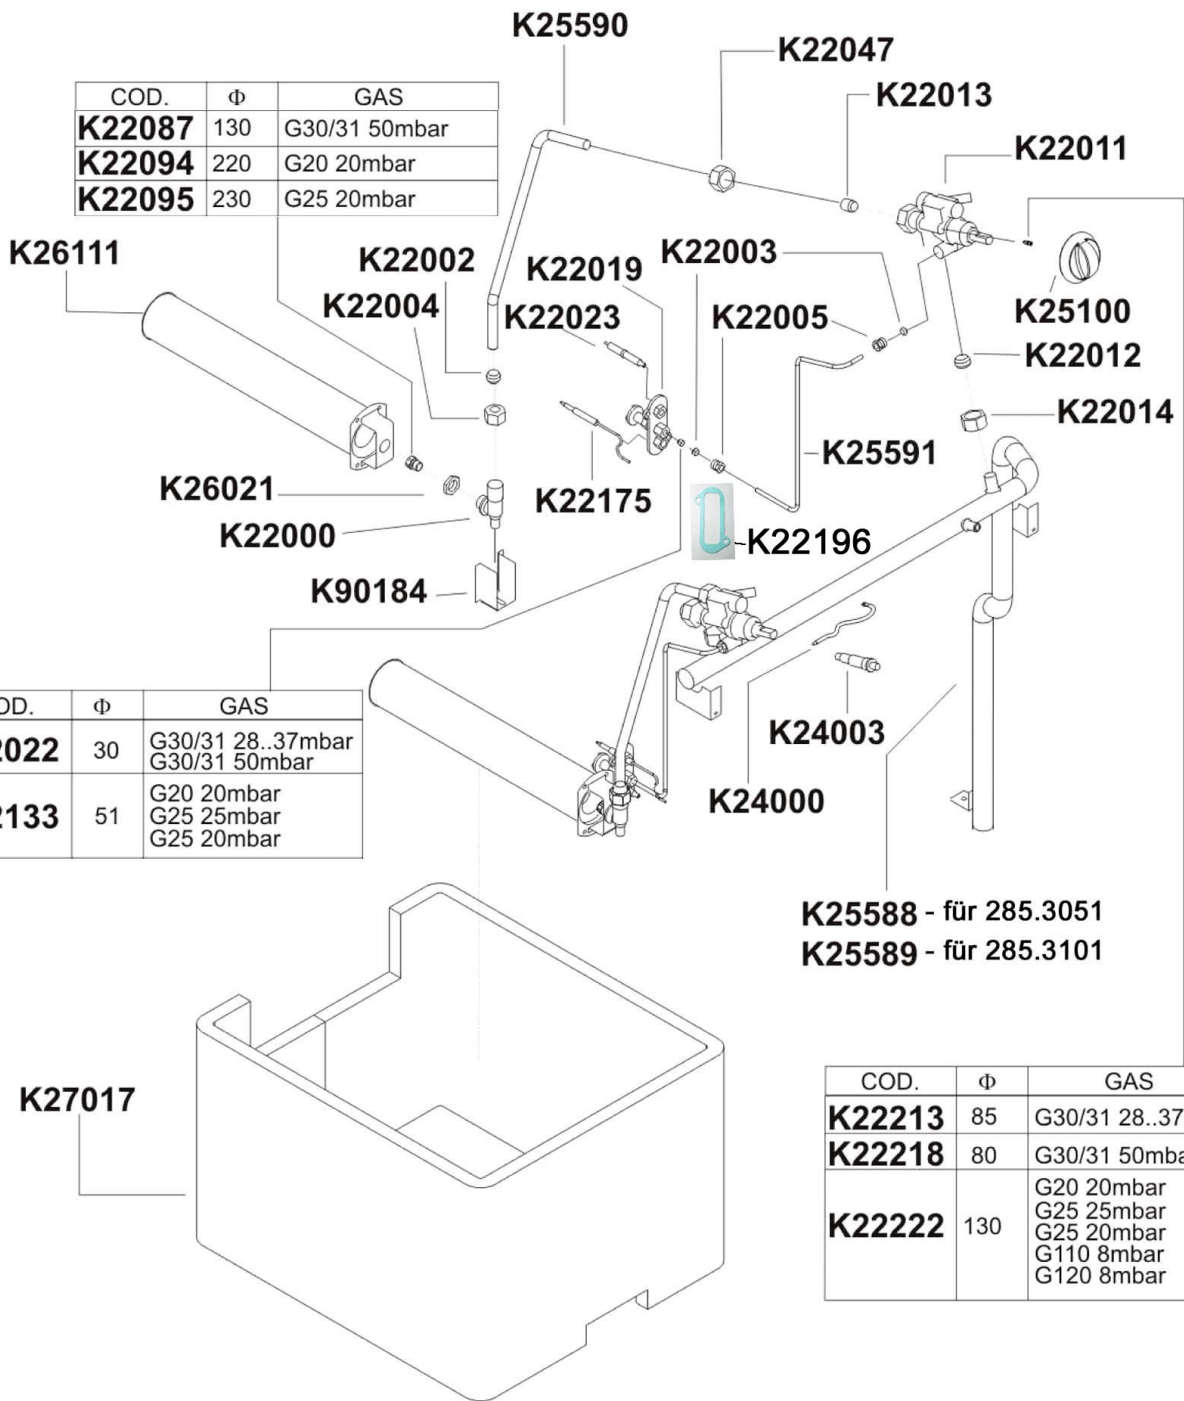

Pos.	Artikelbeschreibung	Description of item	Artikel Nr./Item No.
65020	Schlauch 25 x 35 - 0,20	Hose 25 x 35 - 0,20	049935
65065	Schlauch, Geyer, 25 x 35, L 650 mm	Hose, Geyer, 25 x 35, L 650 mm	049883
K00021 + K00023 + K26212	Türscharnierset	Door hinge set	049033
K00057	Ablauf	Drain	049936
K00058	Korbstütze	Basket bracket	049217
K00060	Ablauf	Drain	049937
K20037	Verbindungsstück, 1/2 Zoll, D 12	Connecting piece, 1/2, D 12"	049874
K20039	T-Stück 1/2 Zoll, D 12	T-piece 1/2, D 12"	049885
K20051	Verbindungsstück	Connecting piece	049886
K20053	Magnet	Magnet	05900356
K20054	Rohr, Messing, 1/2 Zoll	Pipe, brass, 1/2"	049888
K20096	Wassereinlauf komplett	Complete inlet cooker	=> K26070
K20097	Dichtung	Sealing	049126
K20126	Ablasshahn 1 Zoll	Drain cock 1"	049215
K20130	Achse z. Knebel	Support	049460
K20131	Wasserhahn	Water tap	049218
K20134	Abstandstück, Gummi	Spacer, rubber	049800
K20207	Nippel 1/2 Zoll	Nipple 1/2	049127
K22000 + K26021	Düsenträger, D 10 mm, m. Mutter	Nozzle holder, D 10 mm, w. nut	049090
K22002	Hauptgasleitung komplett	Main gas pipe complete	=> K25590
K22003	Zündgasleitung komplett	Ignition gas pipe complete	=> K25591
K22004	Hauptgasleitung komplett	Main gas pipe complete	=> K25590
K22005	Zündgasleitung komplett	Ignition gas pipe complete	=> K25591
K22011 + K22012 + K22014	Gashahn	Gas tap	010909
K22013	Hauptgasleitung komplett	Main gas pipe complete	=> K25590
K22014	Gashahn	Gas tap	=> K22011
K22019	Zündbrenner, 3-Flammig	Ignition burner, 3 burners	049251
K22022	Zünddüse, Propan, D 30, 37/50 mbar	Ignition nozzle, propane, D30,50mbar	049395
K22023	Zündkerze	Ignition plug	01888300
K22047	Hauptgasleitung komplett	Main gas pipe complete	=> K25590
K22087	Düse, Propan, D 130, G30/31	Nozzle, propane, D 130, G30/31	0490109
K22094	Düse, Erdgas, D 220	Nozzle, natural gas, D 220	0490110
K22095	Düse, Erdgas L, D 230	Nozzle, natural gas L, D 230	049940
K22133	Zünddüse, Erdgas, D 51, G 20	Ignition nozzle, nat.gas, D 51, G 20	049396
K22175	Thermoelement Quick, 400 mm	Thermocouple Quick, 400 mm	049220
K22196	Dichtung	Sealing	051009
K22213	Kleinstellschraube, D 85, 50 mbar	Min. regulating screw, D85, 50 mbar	049167
K22218	Kleinstellschraube, D 80, 50 mbar	Min. regulating screw, D80, 50 mbar	049221
K22222	Kleinstellschraube, D 130, 20 mbar	Min. regulating screw, D130,20 mbar	049222
K24000	Zündkabel 450 mm	Ignition cable 450 mm	049311
K24003	Piezozünder D 18 mm	Piezo igniter D 18 mm	049069
K25100	Knebel, Zapfen 10 x 8	Knob, shaft 10 x 8	049164
K25101	Knebel z. Wassereinlauf, 10 x 8	Knob f. water intake, 10 x 8	049045
K25533	Rohr, 1/2 x 1/2 Zoll	Pipe, 1/2 x 1/2"	049875
K25588	Gasrampe	Gas ramp	049941
K25589	Gasrampe	Gas ramp	049942
K25590 + K22047 + K22013 + K22002 + K22004	Hauptgasleitung komplett	Main gas pipe complete	049510