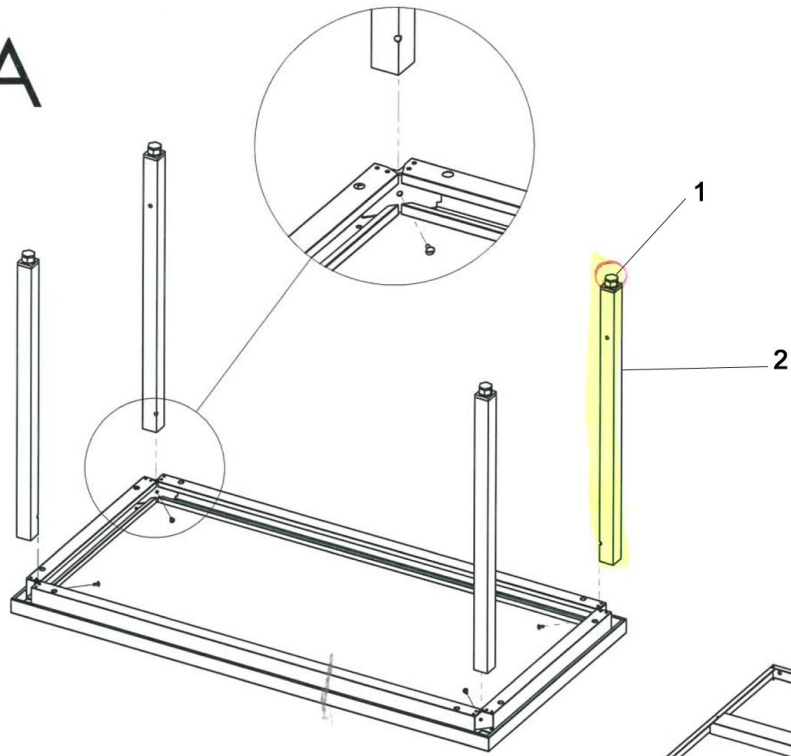

A

B

C

Pos.	Artikelbeschreibung	Description of item	Artikel Nr./Item No.
1	Fuß, Verstellfuß	Base, height-adjustable	0ZZ0002138
2	Tischbein-Set, 4 Stück	Table leg-set, 4 pieces	E0ZZ0003365
3	Zwischenboden 1000 (311107, 312107)	Shelf 700, W1000 (311107, 312107)	310107
	Zwischenboden 1200 (311127, 312127)	Shelf 700, W1200 (311127, 312127)	310127
	Zwischenboden 1400 (311147, 312147)	Shelf 700, W1400 (311147, 312147)	310147
	Zwischenboden 1600 (311167, 312167)	Shelf 700, W1600 (311167, 312167)	310167
	Zwischenboden 1800 (311187, 312187)	Shelf 700, W1800 (311187, 312187)	310187
o. Abb./ no pic.	Schraubenset f. Zwischenboden	Screw set for shelf	E0ZZ0003462
	Arbeitsplatte 1600 f. 311167	Working plate 1600 f. 311167	E03111671