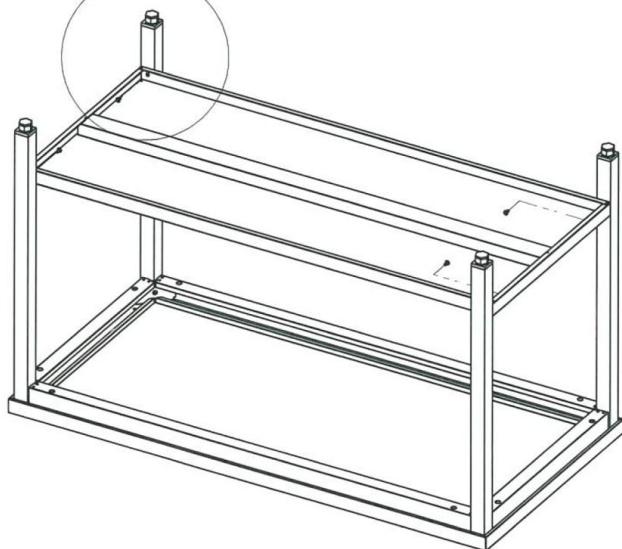

A

B

C

Pos.	Artikelbeschreibung	Description of item	Artikel Nr./Item No.
1	Fuß, Verstellfuß	Base, height-adjustable	0ZZ0002138
2	Tischbein-Set, 4 Stück	Table leg-set, 4 pieces	E0ZZ0003365
3	Zwischenboden 1000 (311107, 312107)	Shelf 700, W1000 (311107, 312107)	310107
	Zwischenboden 1200 (311127, 312127)	Shelf 700, W1200 (311127, 312127)	310127
	Zwischenboden 1400 (311147, 312147)	Shelf 700, W1400 (311147, 312147)	310147
	Zwischenboden 1600 (311167, 312167)	Shelf 700, W1600 (311167, 312167)	310167
	Zwischenboden 1800 (311187, 312187)	Shelf 700, W1800 (311187, 312187)	310187
o. Abb./ no pic.	Schraubenset f. Zwischenboden	Screw set for shelf	E0ZZ0003462
	Arbeitsplatte 1600 f. 311167	Working plate 1600 f. 311167	E03111671