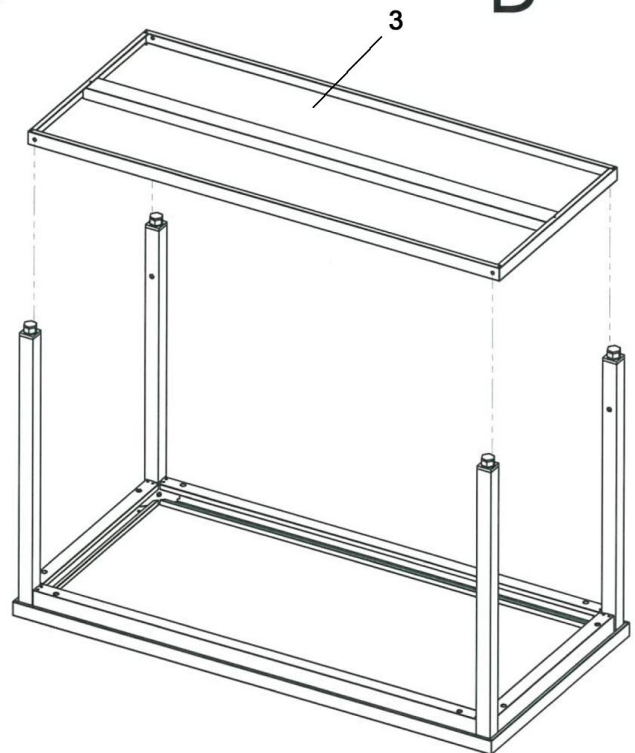

A

B

C

Pos.	Artikelbeschreibung	Description of item	Artikel Nr./Item No.
1	Fuß, Verstellfuß	Base, height-adjustable	0ZZ0002138
2	Tischbein-Set, 4 Stück	Table leg-set, 4 pieces	E0ZZ0003365
3	Zwischenboden 1000 (311107, 312107)	Shelf 700, W1000 (311107, 312107)	310107
	Zwischenboden 1200 (311127, 312127)	Shelf 700, W1200 (311127, 312127)	310127
	Zwischenboden 1400 (311147, 312147)	Shelf 700, W1400 (311147, 312147)	310147
	Zwischenboden 1600 (311167, 312167)	Shelf 700, W1600 (311167, 312167)	310167
	Zwischenboden 1800 (311187, 312187)	Shelf 700, W1800 (311187, 312187)	310187
o. Abb./ no pic.	Schraubenset f. Zwischenboden	Screw set for shelf	E0ZZ0003462
	Arbeitsplatte 1600 f. 311167	Working plate 1600 f. 311167	E03111671