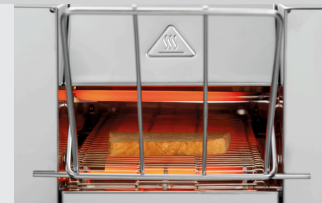

▶ Doorlooptoaster in XS-formaat

✓ Breedte: 23,5 cm

▶ Bandsnelheid en type warmtetoever afzonderlijk regelbaar

✓ Functies: boven- /onderwarmte, bovenwarmte, onderwarmte

▶ Krachtig

✓ Tot 90 sneetjes brood per uur

Zelfs in de kleinste keuken of op de kleinste buffettafel past deze doorlooptoaster in extra slanke uitvoering. De krachtige toaster trotseert zijn grootte en roostert tot 90 sneetjes toast of halve broodjes per uur.

- Vermogen: 1 kW | 230 V | 50 Hz
- Controlelampje: Opwarmen
Aan/Uit
- Bandsnelheid: Traploos regelbaar
- Uitvoering: Doorlooptoaster
- Materiaal: Roestvrij staal
Gepolijst
- Belangrijke aanwijzing: -
- Opwarmtijd: 5 minuten
- Capaciteit/uur: Circa 90 sneden geroosterd brood
- Aan/Uit-schakelaar: Ja
- Ontworpen voor: Toast
Sandwich-toast
Bagels of halve broodjes
- Eigenschappen: Bandsnelheid en type warmtetoever afzonderlijk regelbaar
- Afmeting opening transportband: B 135 x H 58 mm
- Functies: Boven-/onderwarmte (toast)
Bovenwarmte (broodje)
Onderwarmte (broodje)
- Besturing: Elektronisch
Toggle
- Afmetingen: B 235 x D 655 x H 395 mm
- Gewicht: 11,6 kg