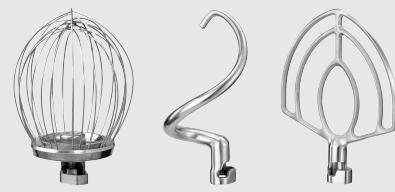

▶ Productiehoeveelheid deeg: 1,2 kg / 7 liter

▶ Snelheidsniveaus: 5

▶ Timer: 1 - 30 minuten

▶ Inclusief:

- ✓ Garde
- ✓ Deeghaak
- ✓ Platte menghaak

- Materiaal mengkom (men): Roestvrij staal
- Productiehoeveelheid deeg: 1,2 kg / 7 liter
- Snelheidsregeling: 5-traps
- Mengkom afneembaar: Ja

- Veiligheidsschakelaar: Ja
- Digitaal display: Ja
- Timer: Ja
- Tijdsinstelling: 1 tot 5 minuten
- Intervallen tijdsinstelling: 1 minuut
- Aan/Uit-schakelaar: Ja
- Inclusief: 1 Garde, RVS
1 Kneedhaak, RVS
1 platte menghaak, rvs, aluminiumlegering

- Vermogen: 0,65 kW | 230 V | 50 Hz
- Motorbescherming: Nee
- Materiaal: Aluminium
Gelakt

- Belangrijke aanwijzing: -
- Eigenschappen: -
- Afmetingen: B 440 x D 335 x H 510 mm
- Gewicht: 20,6 kg