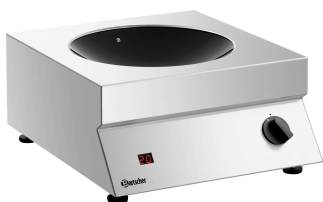

Inductiewok 30/293

STAINLESS
STEEL

3,0 kW

- Vermogen: 3 kW | 230 V | 50/60 Hz
- Apparaataansluiting: Gereed voor aansluiting
- Besturing: Elektronisch
  Toggle
- Soort kookpitten: Inductie
- Serie: -
- Controlelampje: Aan/Uit
  Oververhitting
- Oververhittingsbeveiliging: Ja
- Materiaal wokplaat: EuroKera glaskeramiek
- Digitaal display: Ja

Art.-Nr 105871
GTIN 4015613712635