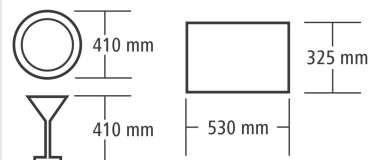

- Doorvoer vaatwasser met thermische desinfectie
- ✓ Spoelcyclus met een looptijd van 600 seconden
- ✓ Tanktemperatuur 65 °C
- ✓ Boilertemperatuur: 87 °C

- Vermogen/h: 12 - 45 korven
- Looptijd: 50 / 90 / 120 / 180 / 300 / 600 seconden