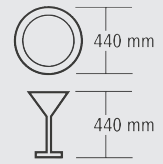

- Capaciteit / uur max.: 60 korven
- Looptijd: 60 / 120 / 180 seconden