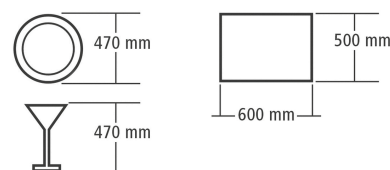

- Vermogen/h: 24 - 60 korven
- Looptijd: 60 / 120 / 150 seconden + eindoel