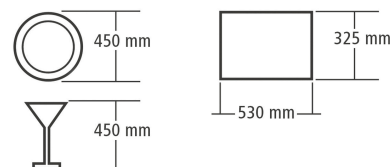

- ▶ In een handomdraai klaar voor de opbergkast
- ✓ Hoogte glazen max.: 450 mm
- ✓ Hoogte borden max.: 450 mm
- ✓ Dienbladmaat max: 530 x 325 mm

- ▶ Capaciteit/uur max.: 83 - 104 korven
- ▶ Looptijd: 35/45 seconden

### Afvoertafel KTS5000

- Hoogte verstelbaar: 900 mm tot 950 mm
- Uitvoering: 20 transportrollen, 1 met eind-uitschakeling (sensor)
- Onderste schap: Nee
- Spatrand: Nee
- Montagezijde aan vaatwasser: Links
- Met afvalschacht: Nee
- Met spoelbak: Nee
- Eigenschappen: -
- In hoogte verstelbaar: Ja
- Materiaal: Roestvrij staal

### Aanvoertafel KTS5000

- Hoogte verstelbaar: 900 mm tot 950 mm
- Bakinhoud: 50 liter
- Afmetingen bak: B 500 x D 400 x H 250 mm
- Positie spoelbak: Links
- Waterafvoer: 1 1/2"
- Onderste schap: Ja
- Spatrand: Ja
- Hoogte spatrand: 140 mm
- Montagezijde aan vaatwasser: Rechts
- Met afvalschacht: Ja
- Met spoelbak: Ja