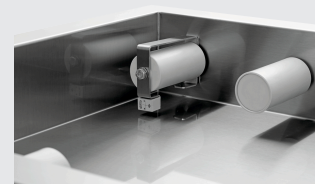

- ▶ Slim opgelost
- ✓ Transportrol met sensorgestuurde einduitschakeling

- ▶ Montagezijde aan spoelmachine
- ✓ Links

- ▶ Waterafvoer: 1 1/2"

- ▶ In hoogte verstelbaar

De afvoertafel met transportrollen is de perfecte aanvulling op de korftransport-spoelmachine KTS5000. De 20 transportrollen zorgen voor een probleemloos gebruik. Dankzij de geïntegreerde sensor stopt de transportband van de KTS500 automatisch bij een volle afvoertafel.

- Hoogte verstelbaar: 900 mm tot 950 mm
- Uitvoering: 20 transportrollen, 1 met einduitschakeling (sensor)
- Onderste schap: Nee
- Spatrand: Nee
- Montagezijde aan vaatwasser: Links
- Met afvalschacht: Nee
- Met spoelbak: Nee
- Eigenschappen: -
- In hoogte verstelbaar: Ja
- Materiaal: Roestvrij staal
- Belangrijke aanwijzing: -
- Waterafvoer: 1 1/2"
- Afmetingen: B 1.600 x D 645 x H 900 mm
- Gewicht: 26,3 kg

Krachtreiniger F1L, 2 per set

- Ontworpen voor: Hardnekkige verontreinigingen, met name in de keukenruimte
Grill- en combi-steamerreiniging (zonder reinigingssysteem)
- Inhoud: 2 x 1 liter
- Uitvoering: Vloeibaar
Hoogconcentraat
- Ph-waarde: 13,5
- HACCP-conform: Ja
- Chloorvrij: Ja
- Fosfaatvrij: Ja