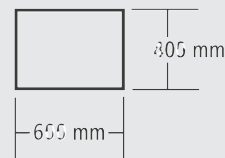

- ▶ Voor grote voorwerpen
- ✓ Dienbladmaat max: 655 x 805 mm
- ✓ Hoogte max.: 805 mm

- ▶ Capaciteit / uur max.: 30 korven

- ▶ Looptijd: 120 / 240 / 360 / 480 / 600 seconden

- ▶ Dubbelwandig

- ▶ Wij adviseren een warmwateraansluiting tot 55 °C

Spoelrooster TS5500

CNS 18/10

- Materiaal: CNS 18/10
- Belangrijke aanwijzing: -
- Ontworpen voor: Spoelen van extra grote containers (potten, schalen, vleesbakken)
- Afmetingen: B 660 x D 550 x H 15 mm
- Gewicht: 2,7 kg

Art.-Nr 110693
GTIN 4015613737690

Dienblad GN110-S

- Kleur: Zwart
- Belangrijke aanwijzing: -
- Vaatwasserbestendig: Ja
- Stapelbaar: Ja
- Afmetingen opstelvlak: B 495 x D 290 mm
- Uitvoering legvlak: Gestructureerd
- Norm-formaat: 1/1 GN
- Materiaal: Kunststof (polypropyleen)
- Eigenschappen: -
- Afmetingen: B 530 x D 325 x H 20 mm
- Gewicht: 0,58 kg