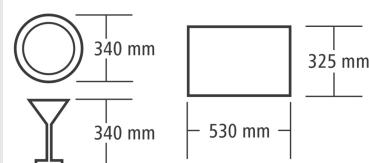

- Vaatwasser met thermische desinfectie
- ✓ Spoelcyclus met een looptijd van 600 seconden
- ✓ Tanktemperatuur 65 °C
- ✓ Boilertemperatuur: 87 °C

- Capaciteit/h: tot 60 korven
- Looptijd: 60 / 90 / 120 / 180 / 360 / 600 seconden

- Tankinhoud: 10 liter

- Tankverwarming: 1,1 kW
- Boilerverwarming: 6 kW

- Eenvoudige bediening via een kleuren-display
- Zuinig in het verbruik

- Wij adviseren een warmwateraansluiting

De zuinige met een bijzonder hoge hygiënestandaard: de thermische desinfectie zorgt voor perfect schoon, steriel serviesgoed en voldoet aan de hygiënenormen. De regenererende spoelcyclus vermindert het verbruik van water, energie, reinigings- en spoelglansmiddelen.