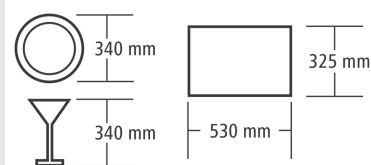

- Vaatwasser met thermische desinfectie
- ✓ Spoelcyclus met een looptijd van 600 seconden
- ✓ Tanktemperatuur 65 °C
- ✓ Boilertemperatuur: 87 °C

- Capaciteit/h: tot 60 korven
- Looptijd: 60 / 90 / 120 / 180 / 360 / 600 seconden

- Tankinhoud: 10 liter

- Tankverwarming: 1,1 kW
- Boilerverwarming: 6 kW

- Eenvoudige bediening via een kleuren-display
- Zuinig in het verbruik

- Wij adviseren een warmwateraansluiting

De zuinige met een bijzonder hoge hygiënestandaard: de thermische desinfectie zorgt voor perfect schoon, steriel serviesgoed en voldoet aan de hygiënenormen. De regenererende spoelcyclus vermindert het verbruik van water, energie, reinigings- en spoelglansmiddelen.