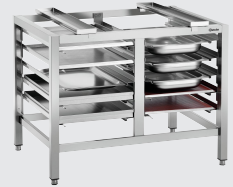

- ▶ Aantal insteekmodules: 10
- ▶ Soort insteekmodules: langwerpig
- ▶ Formaat insteekmodules: 1/1 GN
 - ✓ 1/1 GN
 - ✓ 600 x 400 mm

Gastronorm en bakkerijnorm - Het robuuste onderstel voor combi-steamers 1/1 GN van de serie Silversteam biedt ruimte voor 10 roosters en platen in 1/1 GN- of in 600x400-bakkerijnorm-formaat.

- Materiaal: CNS 18/10
- Kleur: Zilver
- Soort roosters: Lengterichting
- Aantal roosters: 10
- Formaat roosters: 1/1 GN
600 x 400 mm
- Onderste schap: Nee
- Voeten in hoogte verstelbaar: Ja
- Hoogte verstelbaar: 745 mm tot 790 mm
- Belangrijke aanwijzing: -
- Afmetingen: B 950 x D 700 x H 745 mm
- Gewicht: 24 kg