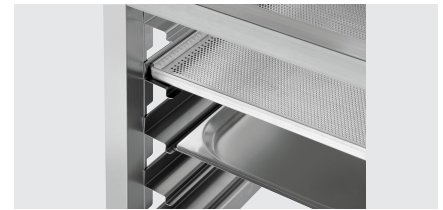

- ▶ Aantal insteekmodules: 10
- ▶ Soort insteekmodules: langwerpig
- ▶ Formaat insteekmodules: 1/1 GN
 - ✓ 1/1 GN
 - ✓ 600 x 400 mm

Gastronorm en bakkerijnorm - Het robuuste onderstel voor combi-steamers 1/1 GN van de serie Silversteam biedt ruimte voor 10 roosters en platen in 1/1 GN- of in 600x400-bakkerijnorm-formaat.

- Materiaal: CNS 18/10
- Kleur: Zilver
- Soort roosters: Lengterichting
- Aantal roosters: 10
- Formaat roosters: 1/1 GN
600 x 400 mm
- Onderste schap: Nee
- Voeten in hoogte verstelbaar: Ja
- Hoogte verstelbaar: 745 mm tot 790 mm
- Belangrijke aanwijzing: -
- Afmetingen: B 950 x D 700 x H 745 mm
- Gewicht: 24 kg