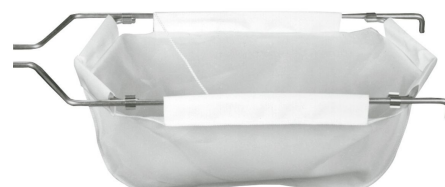

Frituurvet opvangemmer 12L

- Inhoud: 12 liter
- Eigenschappen:
  - Dop voor de schenkruit
  - Deksel vergrendeld bij het transport
  - Verhoogde bodemrand met openingen voor luchtcirculatie
  - Veiligheidsverbinding tussen emmer en deksel
  - Met tegen hitte beschermde greep voor het leggen
- Materiaal:
  - Plaatstaal
  - Gegalvaniseerd
  - Conform DIN EN ISO 1461

Art.-Nr A150460V
GTIN 4015613274096

Frituurvetfilter

- Temperatuurbereik tot: 190 °C
- Materiaal: Speciaal weefsel
- Wasbaar: Tot 40 °C
- Belangrijke aanwijzing: Niet geschikt voor de droger
- Afmetingen: B 250 x D 600 x H 155 mm
- Gewicht: 0,52 kg

Art.-Nr A101999
GTIN 4016098100986