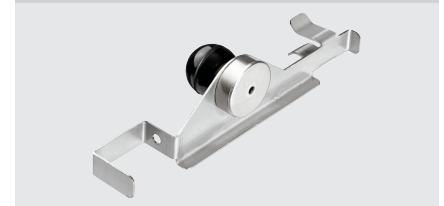

- ▶ Ontworpen voor de combi-steamers van de serie Silversteam en de serie Bartscher Kompakt

- ▶ Kabellengte kerntemperatuurmeter: 1,8 m

- ▶ Houder: magnetisch

Kerntemperatuurmeter-set als optimale uitbreiding bij de Bartscher combi-steamers. De magnetisch houder maakt een ongecompliceerde montage op de alleskunnere mogelijk.

- Set bestaande uit: 1 kerntemperatuurvoeler
1 houder
- Lengte kabel: 1,8 m
- Materiaal temperatuurvoeler: Roestvrij staal
- Belangrijke aanwijzing: -
- Afmetingen: B 180 x D 265 x H 25 mm
- Gewicht: 0,57 kg