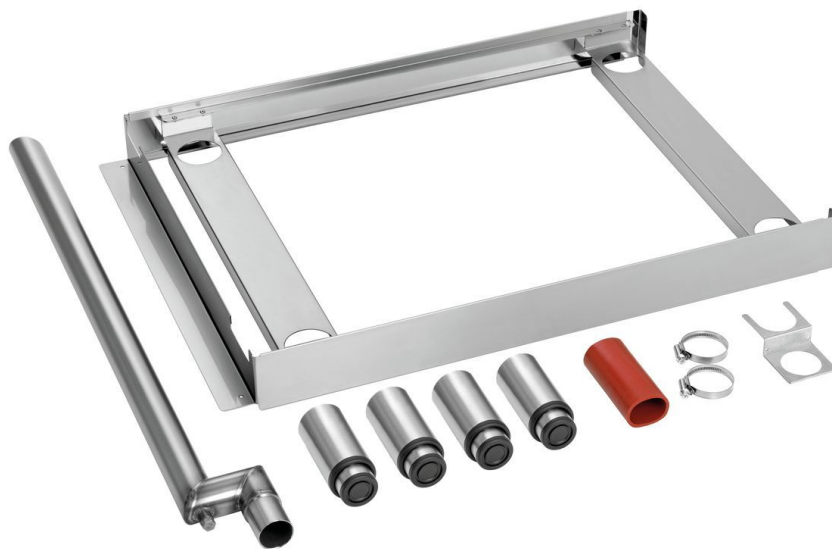

► Ontworpen voor de elektro-combi-steamer 1/1 GN van de serie "Bartscher Kompakt"

De ruimtebesparende oplossing: van de verbodingskit maakt het stapelen van 2 elektrische-combi-steamers 1/1 GN uit de serie "Bartscher Kompakt".

- Framemaat: B 525 x D 735 x H 75 mm
- Combinatiemogelijkheden: 6 x 1/1 GN op 6 x 1/1 GN
6 x 1/1 GN op 10 x 1/1 GN
- Materiaal: Roestvrij staal
- Belangrijke aanwijzing: -
- Set bestaande uit: 1 frame
4 voeten
1 buis en bevestigingsplaat voor dampafzuiging
1 verbodings slang
Bevestigingsklemmen
Schroeven
- Afmetingen: B 525 x D 735 x H 75 mm
- Gewicht: 4,8 kg