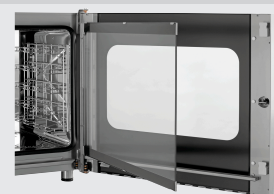

▶ Deur met dubbele beglazing, binnendeur voor de reiniging eenvoudig te openen

▶ Dampafzuiging eenvoudig te regelen

▶ Steunrails uitneembaar

▶ Ventilatorsnelheid in 3 stappen regelbaar

De Bartscher combisteamer uit de Silverstream-serie met elektronische bediening en 5 slots in het 1/1 GN-formaat – de ideale partner voor elke keuken. Met de rek-controle-functie kan op verschillende momenten een grote verscheidenheid aan gerechten worden bereid. Een verademing, waarbij de Silversteam alles voor u in het oog heeft.