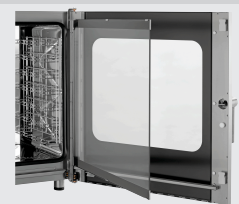

▶ Tot 7 x 1/1 GN of 600 x 400 mm

▶ Rekcontrole

✓ Voor een programmaselectie per slot

▶ Elektronische bediening met 600 programma's (300 reeds geïnstalleerd, 300 programmeerbaar), elk programma met tot 9 gaarfases

▶ Deur met dubbele beglazing, binnendeur voor de reiniging eenvoudig te openen

▶ Dampafzuiging eenvoudig te regelen

▶ Steunrails uitneembaar

▶ Ventilatorsnelheid in 3 stappen regelbaar

De Bartscher combisteamer uit de Silverstream-serie met elektronische bediening en 7 slots in het 1/1 GN-formaat – de ideale partner voor elke keuken. Met de rek-controle-functie kan op verschillende momenten een grote verscheidenheid aan gerechten worden bereid. Een verademing, waarbij de Silversteam alles voor u in het oog heeft.