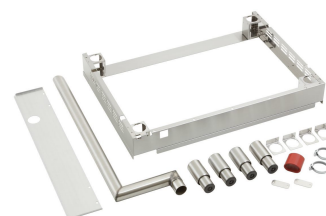

Aansluitkit Silversteam

- Set bestaande uit: 1 frame
  1 buis en bevestigingsplaat voor dampafzuiging
  1 verbindingsslang
  4 voeten
  Bevestigingsklemmen
  Schroeven
- Framemaat: B 876 x D 622 x H 114 mm
- Combinatiemogelijkheden: 5 x 1/1 GN op 5 x 1/1 GN
  5 x 1/1 GN op 7 x 1/1 GN
- Materiaal: Roestvrij staal

Art.-Nr 116012
GTIN 4015613607078