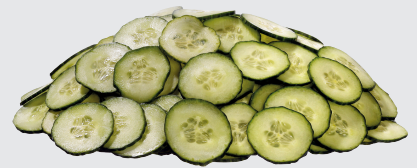

▶ Ontworpen voor groentesnijmachine
GMS550

▶ Voor schijven: 1 mm

- Snijdikte: 1 mm
- Ontworpen voor: Schijven
- Materiaal: Aluminium
- Belangrijke aanwijzing: -
- Afmetingen: B 204 x D 204 x H 35 mm
- Gewicht: 0,72 kg

Schijfstandaard

- Opnamecapaciteit: 10 - 18 snijerschijven (afhankelijk van de uitvoering)
- Belangrijke aanwijzing: -
- Materiaal: Roestvrij staal
- Afstand tussen de roosters: 17 mm
- Geschikt voor de vaatwasmachine: Nee
- Standvoeten: Metalen steunen
- Afmetingen: B 400 x D 245 x H 85 mm
- Gewicht: 0,69 kg