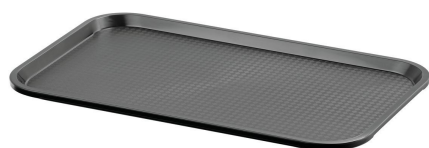

Abbildung ähnlich

- Materiaal: Roestvrij staal
- Belangrijke aanwijzing: -
- Afmetingen: B 1.500 x D 310 x H 120 mm
- Gewicht: 4 kg

Dienblad GN110-S

- **Kleur:** Zwart
- **Belangrijke aanwijzing:** -
- **Vaatwasserbestendig:** Ja
- **Stapelbaar:** Ja
- **Afmetingen opstelvlak:** B 495 x D 290 mm
- **Uitvoering legvlak:** Gestructureerd
- **Norm-formaat:** 1/1 GN
- **Materiaal:** Kunststof (polypropyleen)
- **Eigenschappen:** -
- **Afmetingen:** B 530 x D 325 x H 20 mm
- **Gewicht:** 0,58 kg

Art.-Nr 701053
GTIN 4015613695303

Dienblad KN45350-HG

- **Kleur:** Lichtgrijs
- **Uitvoering legvlak:** Gestructureerd
- **Stapelbaar:** Ja
- **Vaatwasserbestendig:** Ja
- **Eigenschappen:** -
- **Materiaal:** Kunststof (polypropyleen)
- **Belangrijke aanwijzing:** -
- **Norm-formaat:** Kantine-norm
- **Afmetingen opstelvlak:** B 415 x D 315 mm
- **Afmetingen:** B 450 x D 355 x H 20 mm
- **Gewicht:** 0,39 kg