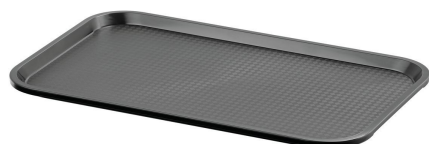

Abbildung ähnlich

- Materiaal: Roestvrij staal
- Belangrijke aanwijzing: -
- Afmetingen: B 2.100 x D 310 x H 120 mm
- Gewicht: 5,9 kg

Dienblad GN110-S

- **Kleur:** Zwart
- **Belangrijke aanwijzing:** -
- **Vaatwasserbestendig:** Ja
- **Stapelbaar:** Ja
- **Afmetingen opstelvlak:** B 495 x D 290 mm
- **Uitvoering legvlak:** Gestructureerd
- **Norm-formaat:** 1/1 GN
- **Materiaal:** Kunststof (polypropyleen)
- **Eigenschappen:** -
- **Afmetingen:** B 530 x D 325 x H 20 mm
- **Gewicht:** 0,58 kg

Art.-Nr 701053
GTIN 4015613695303

Dienblad KN45350-HG

- **Kleur:** Lichtgrijs
- **Uitvoering legvlak:** Gestructureerd
- **Stapelbaar:** Ja
- **Vaatwasserbestendig:** Ja
- **Eigenschappen:** -
- **Materiaal:** Kunststof (polypropyleen)
- **Belangrijke aanwijzing:** -
- **Norm-formaat:** Kantine-norm
- **Afmetingen opstelvlak:** B 415 x D 315 mm
- **Afmetingen:** B 450 x D 355 x H 20 mm
- **Gewicht:** 0,39 kg