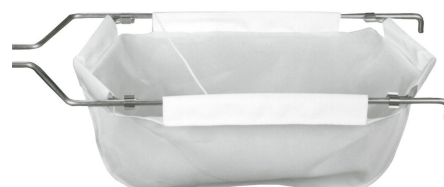

Frituurvet opvangemmer 12L

- Inhoud: 12 liter
- Eigenschappen:
  - Dop voor de schenkruit
  - Deksel vergrendeld bij het transport
  - Verhoogde bodemrand met openingen voor luchtcirculatie
  - Veiligheidsverbinding tussen emmer en deksel
  - Met tegen hitte beschermde greep voor het leggen
- Materiaal:
  - Plaatstaal
  - Gegalvaniseerd
  - Conform DIN EN ISO 1461

Art.-Nr A150460V
GTIN 4015613274096

Frituurvetfilter

- Temperatuurbereik tot: 190 °C
- Materiaal: Speciaal weefsel
- Wasbaar: Tot 40 °C
- Belangrijke aanwijzing: Niet geschikt voor de droger
- Afmetingen: B 250 x D 600 x H 155 mm
- Gewicht: 0,52 kg

Art.-Nr A101999
GTIN 4016098100986