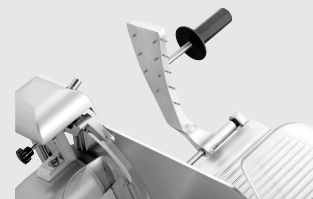

▶ Ontworpen voor worst

▶ Efficiënte restenhouder

▶ Zuivere snijgeleiding voor beleg

▶ Praktische messenslijper

▶ Dubbele mesbescherming

- ✓ Messenslijper als mesafdekking
- ✓ Terugzetting van het mes

De uitvoering van de geoptimaliseerde snijmachine met een 220 mes overtuigt door technische features op meerdere vlakken. De krachtige schuine snijmachine beschikt over een restenhouder, een messenslijper, een snijgeleiding en om de veiligheid te waarborgen een tweevoudige mesbescherming evenals een magneetschakelaar.

- Controlelampje: Aan/Uit
- Vermogen: 0,13 kW | 230 V | 50 Hz
- Aan/Uit-schakelaar: Ja
- Diameter mes: 220 mm
- Toerental max.: 191 omwentelingen per minuut
- Snijdikte: 1 - 12 mm
- Snijlengte: 205 mm
- Snielhoogte: 135 mm
- Met messenslijper: Ja
- Uitvoering: Schuine snijmachine / zwaarte-krachtnijder
- Lengte kabel: 1,4 m
- Beschermingssoort: IPX3
- Besturing: Toggle
- Magneetschakelaar: Ja
- Snijgeleiding: Ja
- Restenhouder: Ja
- Uitvoering slede: Afneembaar
2 grepen
- Materiaal: Aluminium
Plexiglas
Kunststof
- Mesbescherming: 2-voudig
- Ontworpen voor: Worst
- Inclusief: 1 Mes 220 Basic
- Belangrijke aanwijzing: -
- Afmetingen: B 410 x D 475 x H 360 mm
- Gewicht: 14 kg

Mes 220, kartelrand

- Diameter mes: 220 mm
- Uitvoering mes: Gegolfd geslepen
- Ontworpen voor: Worst
- Belangrijke aanwijzing: -
- Materiaal: Roestvrij staal
Verchroomd
- Afmetingen: B 220 x D 220 x H 15 mm
- Gewicht: 0,67 kg

Art.-Nr 174052
GTIN 4015613658278

Mes 220, antikleeflaag

- Diameter mes: 220 mm
- Uitvoering mes: Antikleeflaag
- Materiaal: Roestvrij staal
Tefloncoaat
- Belangrijke aanwijzing: -
- Ontworpen voor: Worst
- Afmetingen: B 220 x D 220 x H 15 mm
- Gewicht: 0,67 kg