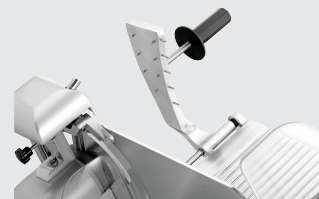

▶ Ontworpen voor worst

▶ Efficiënte restenhouder

Zuivere snijgeleiding voor beleg

▶ Praktische messenslijper

▶ Dubbele mesbescherming

- ✓ Messenslijper als mesafdekking
- ✓ Terugzetting van het mes

De uitvoering van de geoptimaliseerde snijmachine met een 250 mes overtuigt door technische features op meerdere vlakken. De krachtige schuine snijmachine beschikt over een restenhouder, een messenslijper, een snijgeleiding en om de veiligheid te waarborgen een tweevoudige mesbescherming evenals een magneetschakelaar.

- Controlelampje: Aan/Uit
- Vermogen: 0,13 kW | 230 V | 50 Hz
- Aan/Uit-schakelaar: Ja
- Diameter mes: 250 mm
- Toerental max.: 190 omwentelingen per minuut
- Snijdikte: 1 - 12 mm
- Snijhoogte: 140 mm
- Snijlengte: 195 mm
- Met messenslijper: Ja
- Uitvoering: Schuine snijmachine / zwaarte-krachtsnijder
- Lengte kabel: 1,4 m
- Beschermingssoort: IPX3
- Besturing: Toggle
- Mesbeschermer: 2-voudig
- Magneetschakelaar: Ja
- Snijgeleiding: Ja
- Restenhouder: Ja
- Uitvoering slede: Afneembaar
2 grepen
- Materiaal: Aluminium
Plexiglas
Kunststof
- Belangrijke aanwijzing: -
- Ontworpen voor: Worst
- Inclusief: 1 Mes 250 Basic
- Afmetingen: B 435 x D 510 x H 385 mm
- Gewicht: 14,8 kg

Mes 250, kartelrand

- Diameter mes: 250 mm
- Uitvoering mes: Gegolfd geslepen
- Ontworpen voor: Worst
- Belangrijke aanwijzing: -
- Materiaal: Roestvrij staal
Verchroomd
- Afmetingen: B 250 x D 250 x H 18 mm
- Gewicht: 1,17 kg

Art.-Nr 174054
GTIN 4015613658292

Mes 250, antikleeflaag

- Diameter mes: 250 mm
- Uitvoering mes: Antikleeflaag
- Materiaal: Roestvrij staal
Teflonecoat
- Belangrijke aanwijzing: -
- Ontworpen voor: Worst
- Afmetingen: B 250 x D 250 x H 18 mm
- Gewicht: 1,17 kg