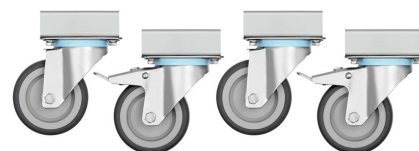

Grillplaat 700-R

- Uitvoering braadoppervlak: Geribbeld
- Met saggoot: Ja
- Materiaal: Gietijzer
- Belangrijke aanwijzing: -
- Afmetingen: B 575 x D 375 x H 38 mm
- Gewicht: 24,1 kg

Art.-Nr 285080
GTIN 4015613486635

Braadplaat 700-G

- Uitvoering braadoppervlak: Glad
- Met saggoot: Ja
- Materiaal: Gietijzer
- Belangrijke aanwijzing: -
- Afmetingen: B 575 x D 375 x H 38 mm
- Gewicht: 22,3 kg

Art.-Nr 285083
GTIN 4015613486642

Adapter kleine pannen 700

- Belangrijke aanwijzing: -
- Afmetingen: B 375 x D 575 x H 38 mm
- Gewicht: 0,25 kg

Art.-Nr 285085
GTIN 4015613486659

Deur 700 40/80LR

CNS
18/10

- Deuraanslag verwisselbaar: Ja
- Deuraanslag: Links / rechts
- Materiaal: CNS 18/10
- Belangrijke aanwijzing: -
- Afmetingen: B 395 x D 80 x H 460 mm
- Gewicht: 3,4 kg

Art.-Nr 285050
GTIN 4015613486604

Zwenkwielen 4S700

- Zwenkwielen: 4 zwenkwielen, 2 met rem
- Diameter wielen: 100 mm
- Draagvermogen max., elk: 100 kg
- Materiaal: Kunststof
Met rubber bekleed
- Belangrijke aanwijzing: -
- Afmetingen: B 85 x D 170 x H 121 mm
- Gewicht: 2,91 kg