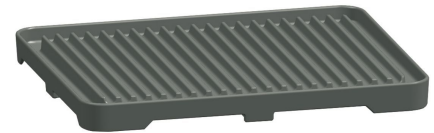

- | | | | |
|--|---|------------|-------|
| • Soort onderbouw: | Open | • Gewicht: | 58 kg |
| • Gasbrander: | Tweecircuit-brander | | |
| • Ontstekingssoort: | Handmatige ontsteking | | |
| • Waakvlam: | Ja | | |
| • Type: | Standapparaat | | |
| • Verdeling kookpitten: | 2 x 6,2 kW, 2 x 8,5 kW | | |
| • Grootte kookpitten: | 330 x 270 mm | | |
| • Voeten in hoogte verstelbaar: | Ja | | |
| • Eigenschappen: | Gietijzeren roosters
Branders met uitneembare lek-
bak | | |
| • Inclusief: | - | | |
| • Serie: | 700 | | |
| • Werkingsmodus: | Gas | | |
| • Soort kookpitten: | Gas | | |
| • Aantal kookpitten: | 4 | | |
| • Materiaal: | CNS 18/10 | | |
| • Belangrijke aanwijzing: | - | | |
| • Gassoort: | Aardgas H (20 mbar)
Mondstukken voor vloeibaar gas
(50 mbar) en aardgasmondstuk-
ken L (20 mbar) zijn bijgevoegd | | |
| • Hoogte verstelbaar: | 850 mm tot 900 mm | | |
| • Aansluitwaarde: | 29,4 kW | | |
| • Afmetingen onder-
bouw: | B 799 x D 610 x H 470 mm | | |
| • Naar verwachting
vanaf ca. week lever-
baar vanaf magazijn | 03 / 2022 | | |
| Salzkotten: | | | |
| • Afmetingen: | B 800 x D 700 x H 850 mm | | |

Schuifrooster CNS, Serie 700

CNS
18/10

- Materiaal: CNS 18/10
- Ontworpen voor: 2 kokpitten achter elkaar
- Belangrijke aanwijzing: -
- Afmetingen: B 560 x D 352 x H 40 mm
- Gewicht: 2,5 kg

Art.-Nr 285086
GTIN 4015613520414

Grillplaat 700-R

- Uitvoering braadoppervlak: Geribbeld
- Met saggoot: Ja
- Materiaal: Gietijzer
- Belangrijke aanwijzing: -
- Afmetingen: B 575 x D 375 x H 38 mm
- Gewicht: 24,1 kg

Art.-Nr 285080
GTIN 4015613486635

Braadplaat 700-G

- Uitvoering braadoppervlak: Glad
- Met saggoot: Ja
- Materiaal: Gietijzer
- Belangrijke aanwijzing: -
- Afmetingen: B 575 x D 375 x H 38 mm
- Gewicht: 22,3 kg

Art.-Nr 285083
GTIN 4015613486642