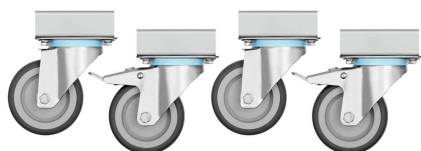

Grillplaat 700-R

- Uitvoering braadoppervlak: Geribbeld
- Met saggoot: Ja
- Materiaal: Gietijzer
- Belangrijke aanwijzing: -
- Afmetingen: B 575 x D 375 x H 38 mm
- Gewicht: 24,1 kg

Art.-Nr 285080
GTIN 4015613486635

Braadplaat 700-G

- Uitvoering braadoppervlak: Glad
- Met saggoot: Ja
- Materiaal: Gietijzer
- Belangrijke aanwijzing: -
- Afmetingen: B 575 x D 375 x H 38 mm
- Gewicht: 22,3 kg

Art.-Nr 285083
GTIN 4015613486642

Adapter kleine pannen 700

- Belangrijke aanwijzing: -
- Afmetingen: B 375 x D 575 x H 38 mm
- Gewicht: 0,25 kg

Art.-Nr 285085
GTIN 4015613486659

Deur 700 40/80LR

CNS
18/10

- Deuraanslag verwisselbaar: Ja
- Deuraanslag: Links / rechts
- Materiaal: CNS 18/10
- Belangrijke aanwijzing: -
- Afmetingen: B 395 x D 80 x H 460 mm
- Gewicht: 3,4 kg

Art.-Nr 285050
GTIN 4015613486604

Zwenkwielen 4S700

- Zwenkwielen: 4 zwenkwielen, 2 met rem
- Diameter wielen: 100 mm
- Draagvermogen max., elk: 100 kg
- Materiaal: Kunststof
Met rubber bekleed
- Belangrijke aanwijzing: -
- Afmetingen: B 85 x D 170 x H 121 mm
- Gewicht: 2,91 kg