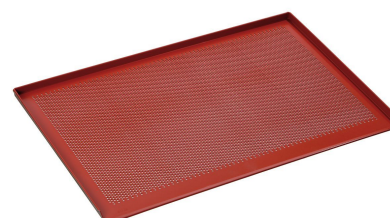

- ▶ Afruimen in grootformaat 600 x 400
- ✓ Aantal geleiders: 7
- ✓ Afstand tussen de geleiders: 80 mm
- ✓ Diepte GN-bakken max.: 65 mm

- ▶ Voorzien van een beveiliging aan de voor- en achterzijde

Afruimen in grootformaat 600 x 400 - de tweezijdige reservoirzekering is gemakkelijk te bedienen en zorgt voor een zekere houvast.

- | | | | |
|---|---|------------|-------|
| • Afmetingen opstelvlak: | B 470 x D 620 mm | • Gewicht: | 14 kg |
| • Draagvermogen legvlak max.: | 5 kg | | |
| • Aan beide kanten vulbaar: | Ja | | |
| • Legvlak: | Ja | | |
| • Leveringstoestand: | Bouwset (eenvoudige montage) | | |
| • Zwenkwielen: | 4 zwenkwielen, 2 met rem | | |
| • Diameter wielen: | 100 mm | | |
| • Met greep (grepen): | Nee | | |
| • Wielbuffer: | 4 stuks, kunststof | | |
| • Draagvermogen totaal, max.: | 60 kg | | |
| • Materiaal: | Roestvrij staal | | |
| • Belangrijke aanwijzing: | - | | |
| • Ontworpen voor: | Euronorm 600 x 400 mm | | |
| • Niet bij de leveringsomvang inbegrepen: | Reservoirs
Platen
Roosters | | |
| • Uitvoering: | Geleiders | | |
| • Toepassingsgebieden: | Afruimen | | |
| • Eigenschappen: | Elk met containerbeveiliging aan voor- en achterkant
Frame van vierkante buis 25 x 25 mm | | |
| • Aantal roosters: | 7 | | |
| • Afstand tussen de roosters: | 80 mm | | |
| • Draagvermogen per inschuifvak, max.: | 8 kg | | |
| • Diepte reservoir max.: | 65 mm | | |
| • Afmetingen: | B 535 x D 685 x H 1.010 mm | | |

Rooster 600 x 400, edelstaal

STAINLESS STEEL

- Bakkerijnorm: 600 x 400 mm
- Materiaal: Roestvrij staal
- Belangrijke aanwijzing: -
- Afmetingen: B 600 x D 400 x H 8 mm
- Gewicht: 1,4 kg

Art.-Nr 133264
GTIN 4015613638355

Geperf. bakbl 600x400, ALU, SIL MA3

- Diameter perforatie: 3 mm
- Bakkerijnorm: 600 x 400 mm
- Rand: 3 zijden
- Siliconencoating: Ja
- Materiaaldikte: 1,5 mm
- Perforatie: Ja
- Materiaal: Aluminium
- Belangrijke aanwijzing: -
- Afmetingen: B 600 x D 400 x H 15 mm
- Gewicht: 0,82 kg