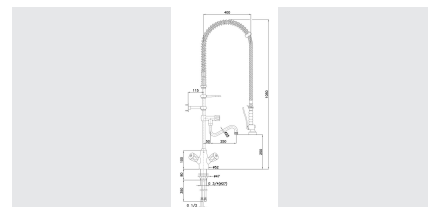

- ▶ Mengkraan met afwasdouche
- ✓ Uitstroomvolume: 16 liter / min.
- ✓ Straalregelaar: 26 liter / min.
- ✓ Zwenkkraan: 180°

Onmisbaar in elke speelkeuken - mengkraan met dubbele greep met praktische eengatsboring en een debiet tot 26 liter.

- Belangrijke aanwijzing: -
- Zwenkbare kraan: 180°
- Soort kraan: Tweegreeps menger
- Uitvoering: Mengkraanunit met vaatdouche
- Montagewijze: Eengats-boring
- Ventielsoort: Roestvrijstalen klepzittingen
- Diameter bladdoorvo-  
er: 30 - 35 mm
- Doorstroming bij 3 bar: Uitloophoeveelheid: 16 l/min.  
Straalregelaar: 26 l/min
- Grepen: Metaal (EUR)
- Mondstuk met straalre-  
gelaar: 55 mm
- Eigenschappen: Geen terugslag  
Instelring voor continu bedrijf  
Hoge slag- en slijtagebestendig-  
heid  
Chemische weerstand over een  
breed temperatuurbereik  
Uitstekende corrosiebestendig-  
heid  
Lage wrijvingscoëfficiënt
- Materiaal: Messing  
Staal
- Installering: Aansluiting AG 1/2"  
Bevestiging met draadaansluit-  
stuk: 3/4"
- Wateraansluiting: 1/2"
- Afmetingen: B 515 x D 415 x H 1.430 mm
- Gewicht: 6,8 kg