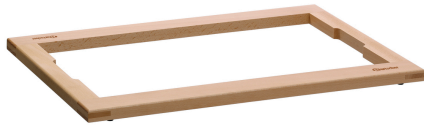

▶ Buffet-systeemset in eenvoudig houtontwerp

▶ Uitvoering

- ✓ Module met 4 bestekokers, Ø 11,5 cm
- ✓ Uitsparing 1/1 GN

▶ Eenvoudig steekstelsysteem

Met de modulaire set in een eenvoudig houtontwerp ziet elk buffet er gestructureerd en netjes uit. Bij het ontbijt-, lunch- of dinerbuffet kunnen de 4 bestekokers worden gevuld en heel eenvoudig worden gewisseld of nagevuld. De praktische opbergruimte biedt plaats aan bijvoorbeeld servetten.

- Kleur: Natuurlijk beuken
- Materiaal: Hout
Gelakt (voedselveilig)
Roestvrij staal
- Belangrijke aanwijzing: -
- Uitvoering: Module met 4 bestekokers
Uitsparing 1/1 GN
Eenvoudig steekstelsysteem
- Set bestaande uit: 4 bestekokers, Ø 11,5 cm
1 opzet voor 4 bestekokers
2 basisframes
1 afsluitframe
- Afmetingen: B 580 x D 406 x H 171 mm
- Gewicht: 6,95 kg

Afsluitelement buffet-systeem

- Kleur: Natuurlijk beuken
- Uitvoering: Uitsparing 1/1 GN
- Materiaal: Hout
Gelakt (voedselveilig)
- Belangrijke aanwijzing: -
- Moduloort: Afsluitframe
Standaard
- Afmetingen: B 580 x D 405 x H 24 mm
- Gewicht: 1,2 kg