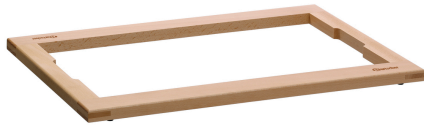

▶ Buffet-systeemset in eenvoudig houtontwerp

▶ Uitvoering

- ✓ Module met 4 karaffen voor ontbijtgranen, inhoud, elk: 1,95 liter
- ✓ Uitsparing 1/1 GN

▶ Eenvoudig steeksysteem

Met de modulaire set in een eenvoudig houtontwerp ziet elk buffet er gestructureerd en netjes uit. Bij het ontbijt-, lunch- of dinerbuffet kunnen de 4 karaffen worden gevuld met verschillende ontbijtgranen en heel eenvoudig worden gewisseld of nagevuld. De praktische opbergruimte biedt plaats aan bijvoorbeeld mueslischalen.

- Kleur: Natuurlijk beuken
- Materiaal: Hout
Gelakt (voedselveilig)
Polypropyleen
Roestvrij staal
- Belangrijke aanwijzing: -
- Uitvoering: Module met 4 karaffen voor ontbijtgranen
Uitsparing 1/1 GN
Eenvoudig steeksysteem
- Set bestaande uit: 4 karaffen, inhoud: 1,95 liter
1 opzet voor 4 karaffen
1 basisframe
1 afsluitframe
- Afmetingen: B 580 x D 405 x H 281 mm
- Gewicht: 6,07 kg

Afsluitelement buffet-systeem

- **Kleur:** Natuurlijk beuken
- **Uitvoering:** Uitsparing 1/1 GN
- **Materiaal:** Hout
Gelakt (voedselveilig)
- **Belangrijke aanwijzing:** -
- **Modulesoort:** Afsluitframe
Standaard
- **Afmetingen:** B 580 x D 405 x H 24 mm
- **Gewicht:** 1,2 kg