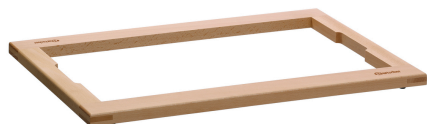

▶ Buffet-systeemset in eenvoudig houtontwerp

▶ Uitvoering

- ✓ Module met snijplank, inclusief kruimelschaal
- ✓ Uitsparing 1/1 GN

▶ Eenvoudig steeksysteem

Met de modulaire set in een eenvoudig houtontwerp ziet elk buffet er gestructureerd en netjes uit. Bij het ontbijt-, lunch- of dinerbuffet wordt de snijplank gebruikt. De in de set begrepen kruimelschaal houdt het buffet netjes.

- Kleur: Natuurlijk beuken
- Materiaal: Hout
Gelakt (voedselveilig)
Roestvrij staal
- Belangrijke aanwijzing: -
- Uitvoering: Module met snijplank en kruimelschaal
Uitsparing 1/1 GN
Eenvoudig steeksysteem
- Set bestaande uit: 1 snijplank 1/1 GN
1 kruimelschaal 1/1 GN
1 basisframe
1 afsluitframe
- Afmetingen: B 403 x D 580 x H 115 mm
- Gewicht: 6 kg

Afsluitelement buffet-systeem

- **Kleur:** Natuurlijk beuken
- **Uitvoering:** Uitsparing 1/1 GN
- **Materiaal:** Hout
Gelakt (voedselveilig)
- **Belangrijke aanwijzing:** -
- **Modulesoort:** Afsluitframe
Standaard
- **Afmetingen:** B 580 x D 405 x H 24 mm
- **Gewicht:** 1,2 kg