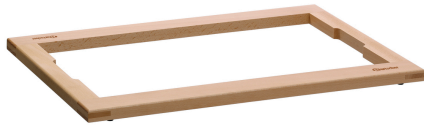

▶ Ontworpen voor de buffet-systeemset CD3-1/3

✓ Buffet-systeem met chafing dish

▶ Uitsparing:

✓ 1/1 GN

▶ Eenvoudig steeksysteem

Passend bij de buffet-systeemset CD3-1/3 met chafing dish. Het bovenste frame in houtuitvoering met voedselveilige blanke lak en een uitsparing in het 1/1 GN-formaat.

- Kleur: Natuurlijk beuken
- Materiaal: Hout
Gelakt (voedselveilig)
- Modulesoort: Afsluitframe
Buffet-systeemset CD3-1/3
- Uitvoering: Uitsparing 1/1 GN
- Belangrijke aanwijzing: -
- Afmetingen: B 580 x D 405 x H 24 mm
- Gewicht: 1,1 kg

Afsluitelement buffet-systeem

- Kleur: Natuurlijk beuken
- Uitvoering: Uitsparing 1/1 GN
- Materiaal: Hout
Gelakt (voedselveilig)
- Belangrijke aanwijzing: -
- Moduloort: Afsluitframe
Standaard
- Afmetingen: B 580 x D 405 x H 24 mm
- Gewicht: 1,2 kg