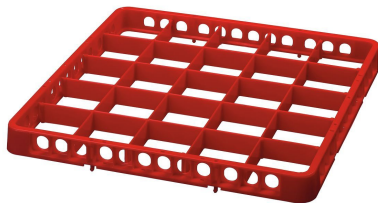

- ▶ Korfgrootte: 500 x 500 mm
- ▶ Korfhoogte: 100 mm

- ▶ 25 vakken
- ▶ Vakgrootte: 89 x 89 mm

De stapelbare afwasmachinekorven van Bartscher zorgen voor goede wasresultaten, goede korfverwerking en voor schoon en veilig opbergen.

- Vakgrootte: 89 x 89 mm
- Inwendige hoogte: 83 mm
- Korfgrootte: 500 x 500 mm
- Aantal vakken: 25
- Kleur: Bruin
- Uitvoering: Gedeeld
- Geschikt voor: Glazen
- Belangrijke aanwijzing: -
- Stapelbaar: Ja
- Materiaal: Kunststof
- Afmetingen: B 500 x D 500 x H 100 mm
- Gewicht: 1,62 kg

Glazenkorf, 16 vakken

Ergänzungsprodukte

Frame 25 vakken, 45 mm hoog, rood

- Vakgrootte: 89 x 89 mm
- Korfgrootte: 500 x 500 mm
- Aantal vakken: 25
- Kleur: Rood
- Uitvoering: Gedeeld
- Geschikt voor: Glazen Kopjes
- Belangrijke aanwijzing: -
- Inwendige hoogte: 42 mm
- Materiaal: Kunststof
- Stapelbaar: Ja

Art.-Nr 5363
GTIN 4015613654119

Spoelkorfwagen ASP700

- Aan beide kanten vulbaar: Ja
- Ontworpen voor: Spoelkorf 500 x 500 mm
- Legvlak: Nee
- Eigenschappen: Frame van vierkante buis 25 x 25 mm
Elk met korfbeveiliging aan voor- en achterkant
- Inclusief: -
- Uitvoering: Geleiders
- Toepassingsgebieden: Afruimen
Opslag
- Draagvermogen totaal, max.: 100 kg