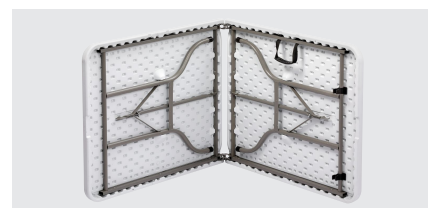

▶ Lichte en compacte uitvoering voor snel en multifunctioneel gebruik

▶ Klaptafel met robuust kunststofoppervlak
✓ Compact – licht – stabiel

▶ Veiligheidsvergrendelingsysteem

▶ De perfecte combinatie

✓ Multi-tafel 1830-W + multi-bank 1820-W

De stevige klaptafel met robuust kunststofoppervlak kan met zijn lichte en compacte uitvoering snel en multifunctioneel worden gebruikt.

- Belangrijke aanwijzing: -
- Draagvermogen max.: 150 kg
- Draaggreep: Ja
- Eigenschappen: Inklapbaar
Veiligheidsvergrendelingsysteem
UV-beschermd
- Materiaal: Kunststof HDPE
- Kleur: Wit
- Materiaal voeten: Staal, gelakt
Gepoedercoat
Rubber
- Afmetingen: B 1.830 x D 760 x H 740 mm
- Gewicht: 14,7 kg

Multi-tafel 1830-W

Ergänzungsprodukte

Multi-bank 1820-W

- Draaggreep: Ja
- Kleur: Wit
- Draagvermogen max.: 300 kg
- Eigenschappen: Inklapbaar
Veiligheidsvergrendelingsysteem
UV-beschermd
- Belangrijke aanwijzing: -
- Materiaal: Kunststof HDPE
- Materiaal voeten: Staal, gelakt
Gepoedercoat
Rubber

Art.-Nr 601180
GTIN 4015613649559

Banket-hoes 1830-W

- Kleur: Wit
- Belangrijke aanwijzing: -
- Wasbaar: Tot 40 °C
- Materiaal: Polyester 90 %
Elastan 10 %
- Eigenschappen: Strijkvrij
Exacte ommanteling van de standvoeten
(standvlak rubber)
- Ontworpen voor: Banket-tafel, 4-bening
Voet-diameter tafel, max: 25 mm
Tafelhoogte maximaal: 730 mm