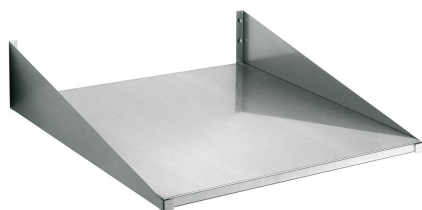

- Vermogen: 1,5 kW | 230 V | 50 Hz
- Besturing: Elektronisch  
Toggle
- Tijdstelling tot: 60 minuut/minuten
- Inhoud: 25 liter
- Interne Afmetingen: B 335 x D 360 x H 200 mm
- Digitaal display: Ja
- Instelbare programma's: 0
- Geschikt voor GN: Nee
- Aantal vermogensniveaus: 6
- Functies: Ontdooien  
Verhitten
- Timer: Handmatig
- Met draaiplateau: Nee
- Aantal magnetrons: 1
- Inclusief: -
- Eigenschappen: -
- LED-display: Ja
- Materiaal: Roestvrij staal
- Belangrijke aanwijzing: -
- Grillvermogen: 0 W
- Microgolfvermogen: 1000 W
- Binnenverlichting: Ja
- Stapelbaar: Nee
- Materiaal gaarruimte: Roestvrij staal  
Keramisch
- Afmetingen: B 520 x D 465 x H 312 mm
- Gewicht: 17,4 kg

### Wandplank 600x600mm, CNS

CNS  
18/10

50 kg

- Draagvermogen max.: 50 kg
- Materiaal: CNS 18/10
- Belangrijke aanwijzing: -
- Afmetingen opstelvlak: B 600 x D 600 mm
- Afmetingen: B 600 x D 600 x H 155 mm
- Gewicht: 5,4 kg

### Olie- en vetoplosser F1L

- Inhoud: 6 x 1 liter
- Uitvoering: Vloeibaar
- HACCP-conform: Ja
- Chloorvrij: Ja
- Fosfaatvrij: Ja
- Inclusief: -
- Besteleenheid: 1 doos (6 flessen)
- Ontworpen voor: Afwasbare werkoppervlakken, roestvrij stalen oppervlakken  
Tegelwanden en -vloeren