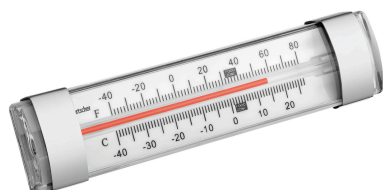

### Thermometer A250

STAINLESS  
STEEL

- Belangrijke aanwijzing: -
- Inclusief: -
- Materiaal: Roestvrij staal  
Kunststof
- Kleur: Wit  
Zilver
- Uitvoering: Analoo
- Met temperatuurvoeler: Nee
- Temperatuurbereik: -40 °C tot 25 °C
- Eenheid temperatuurmeting: °C  
°F