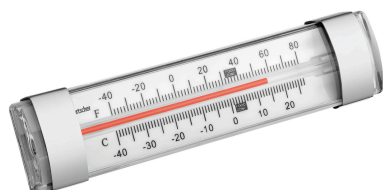

• Vermogen:	0,165 kW 230 V 50 Hz	• Energie-efficiëntieklasse:	F (EU Nr 2019 / 2019)
• Voeten in hoogte verstelbaar:	Nee	• Energieverbruik:	251 kWh / Jaar
• Inclusief:	1 ijsblokjeskom	• Aantal lades:	6
• Inhoud:	196 liter	• Omgevingstemperatuur:	16 °C tot 38 °C
• Deuraanslag verwisselbaar:	Ja	• Afmetingen:	B 600 x D 620 x H 1.450 mm
• Deuraanslag:	Rechts	• Gewicht:	53 kg
• Koeling:	Statisch		
• Deursoort:	Vleugeldeur(en)		
• Koelmiddel:	R600a / 0,058 kg		
• Automatische ontdooifunctie:	Nee		
• Kleur:	Wit		
• Aantal deuren:	1		
• Eigenschappen:	-		
• Materiaal:	Kunststof		
• Belangrijke aanwijzing:	-		
• Temperatuurbereik tot:	-18 °C		
• Klimaatklasse:	ST		
• Controlelampje:	Aan/Uit Waarschuwinglampje		
• Temperatuurregeling:	6-traps		
• Binnenverlichting:	Nee		
• Digitaal display:	Nee		
• Isolatie:	Cyclopentaan		
• Aan/Uit-schakelaar:	Nee		
• Afsluitbaar:	Nee		
• Thermostaat:	Ja		
• Materiaal binnenwerk:	HIPS (High Impact Polystyrene)		
• GWP:	3		
• Besturing:	Draairegelaar		

Thermometer A250

STAINLESS
STEEL

- Belangrijke aanwijzing: -
- Inclusief: -
- Materiaal: Roestvrij staal
Kunststof
- Kleur: Wit
Zilver
- Uitvoering: Analoog
- Met temperatuurvoeler: Nee
- Temperatuurbereik: -40 °C tot 25 °C
- Eenheid temperatuurmeting: °C
°F