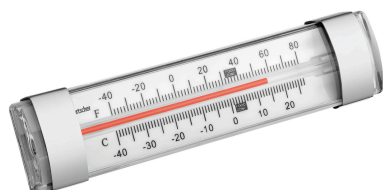

▶ Inhoud: 700 liter

▶ Energie-efficiëntieklasse: B

▶ Signaaltoon bij te lang geopende deur

▶ Aantal tussenschappen: 4

✓ Afmeting tussenschap: b 530 x d 650 mm

✓ Gastronorm: 2/1 GN

✓ Tussenschappen in hoogte verstelbaar

▶ Afsluitbaar

▶ Digitale weergaven

▶ Led-verlichting

✓ Afzonderlijk schakelbaar

• Hoogte verstelbaar:	2040 mm tot 2090 mm	• Inclusief:	-
• Gastronorm:	2/1 GN	• Eigenschappen:	LED-verlichting, afzonderlijk te schakelen
• Aantal planchetten:	4		Akoestisch signaal bij te lang geopende deur
• Afmetingen tussenschap:	B 530 x D 650 mm		Afstand tussen de inschuifelementen 75 mm
• Planchetten in hoogte verstelbaar:	Ja	• Materiaal binnenwerk:	CNS 18/10
• Soort planchetten:	Rooster, met kunststof coating	• Aantal deuren:	1
• Vermogen:	0,35 kW 230 V 50 Hz	• Materiaal:	CNS 18/10
• Voeten in hoogte verstelbaar:	Ja	• Belangrijke aanwijzing:	-
• Temperatuurbereik:	-18 °C tot -22 °C	• Condenswaterverdamping:	Ja
• Koelmiddel:	R290 / 0,125 kg	• GWP:	3
• Besturing:	Elektronisch	• Energieverbruik:	1223 kWh / Jaar
• Inhoud:	700 liter	• Energie-efficiëntieklasse:	B (EU Nr 2015 / 1094)
• Deuraanslag verwisselbaar:	Ja	• Omgevingstemperatuur:	tot 30 °C
• Controlelampje:	-	• Afmetingen:	B 705 x D 895 x H 2.090 mm
• Deuraanslag:	Rechts	• Gewicht:	151 kg
• Temperatuurregeling:	In 0,1 °C-stappen		
• Klimaatklasse:	4		
• Koeling:	Convectie		
• Digitaal display:	Ja		
• Binnenverlichting:	Ja		
• Isolatie:	Pentane, 85 mm		
• Kleur:	Zilver		
• Deursoort:	Vleugel deur(en)		
• Automatische ontdooifunctie:	Ja		
• Aan/Uit-schakelaar:	Nee		
• Afsluitbaar:	Ja		
• Thermostaat:	Ja		

Vrieskast 700L GN210

Ergänzungsprodukte

Thermometer A250

STAINLESS STEEL

- Belangrijke aanwijzing: -
- Inclusief: -
- Materiaal: Roestvrij staal
Kunststof
- Kleur: Wit
Zilver
- Uitvoering: Analooq
- Met temperatuurvoeler: Nee
- Temperatuurbereik: -40 °C tot 25 °C
- Eenheid temperatuurmeting: °C
°F