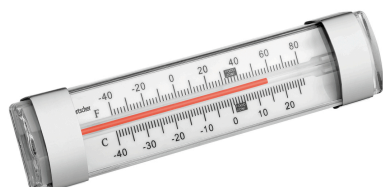

► Led-verlichting

✓ Afzonderlijk schakelbaar

Ruim en slim - de stijlvolle rvs koelkast met 700 liter inhoud in 2/1 GN formaat biedt maximale koelruimte. Een signaaltoon waarschuwt voor een onderbreking van de koudeketen als de koelkastdeur te lang wordt geopend.

- Hoogte verstelbaar: 2040 mm tot 2090 mm
- Gastronorm: 2/1 GN
- Vermogen: 0,215 kW | 230 V | 50 Hz
- Voeten in hoogte verstelbaar: Ja
- Temperatuurbereik: 2 °C tot 8 °C
- Besturing: Elektronisch
- Koelmiddel: R600a / 0,105 kg
- Controlelampje: -
- Koeling: Convectie
- Digitaal display: Ja
- Binnenverlichting: Ja
- Deursoort: Vleugeldeur(en)
- Planchetten in hoogte verstelbaar: Ja
- Automatische ontdooifunctie: Ja
- Condenswaterverdamping: Ja
- Aan/Uit-schakelaar: Nee
- Soort planchetten: Rooster, met kunststof coating
- Afsluitbaar: Ja
- Thermostaat: Ja
- Kleur: Zilver
- Inhoud: 700 liter
- Materiaal binnenwerk: CNS 18/10
- Aantal deuren: 1
- Aantal planchetten: 4
- Materiaal: CNS 18/10
- Belangrijke aanwijzing: -
- Temperatuurregeling: In stappen van 1 °C
- Klimaatklasse: 4

- Eigenschappen: LED-verlichting, afzonderlijk te schakelen  
Akoestisch signaal bij te lang geopende deur  
Afstand tussen de inschuifelementen 75 mm  
Pentane, 85 mm  
303 kWh / Jaar
- Isolatie: -
- Energieverbruik: 303 kWh / Jaar
- GWP: 3
- Energie-efficiëntieklasse: A (EU Nr 2015 / 1094)
- Deuraanslag: Rechts
- Deuraanslag verwisselbaar: Ja
- Maat planchetten: B 530 x D 650 mm tot 30 °C
- Omgevingstemperatuur: -
- Reclamedisplay: -
- Met prijshouders: Nee
- Afmetingen: B 705 x D 895 x H 2.090 mm
- Gewicht: 146,4 kg

### Thermometer A250

STAINLESS STEEL

- Belangrijke aanwijzing: -
- Inclusief: -
- Materiaal: Roestvrij staal  
Kunststof
- Kleur: Wit  
Zilver
- Uitvoering: Analooq
- Met temperatuurvoeler: Nee
- Temperatuurbereik: -40 °C tot 25 °C
- Eenheid temperatuurmeting: °C  
°F