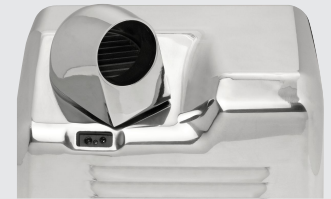

▶ Start/Stop-automaat via infrarood-sensor

▶ Luchtsproeiers draaibaar

- Vermogen: 2,3 kW | 230 V | 50 Hz
- Digitaal display: Nee
- Uitvoering: Wandmontage
- Luchtcapaciteit: 58 liter / sec.
- Start/Stop-automaat via infrarood-sensor: Ja
- Eigenschappen: Luchtuitlaatmond draaibaar
Automatische stop bij verwijderen van de handen
- Inclusief: Bevestigingsmateriaal
- Droogtijd max.: Circa 60 seconden
- Luchttemperatuur: Circa 60 °C
- Materiaal: Roestvrij staal
Hoogglanzend gepolijst
- Belangrijke aanwijzing: -
- Kleur: Zilver
- Aan/Uit-schakelaar: Nee
- Afmetingen: B 260 x D 235 x H 210 mm
- Gewicht: 4,8 kg