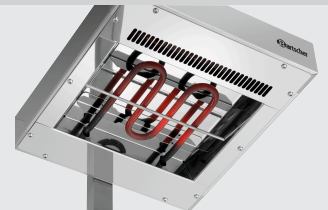

- ▶ Ontworpen voor
- ✓ Friteuse 12-150

- ▶ Verwarmingsspiraal
- ✓ 500 watt

- ▶ Aan-/uitschakelaar

De warmtelamp is de ideale uitbreiding voor de friteuse 12-150. Na een snelle montage kunnen met een extra 500 watt frites van boven worden warmgehouden.

- Kleur: Zilver
- Aan/Uit-schakelaar: Ja
- Vermogen: 0,5 kW | 230 V | 50-60 Hz
- Materiaal: Roestvrij staal
- Belangrijke aanwijzing: -
- Uitvoering aansluitkabel: Kabellengte: 1,35 m
- Inclusief: Bevestigingsmateriaal
- Fitting: -
- Uitvoering: Voorboringen voor de montage aan friteuse 12-150
- Eigenschappen: Geventileerde lampenkop
- Controlelampje: In bedrijf
- Soort warmtebron: Verwarmingsspiraal
- Afmetingen: B 270 x D 335 x H 505 mm
- Gewicht: 2,97 kg