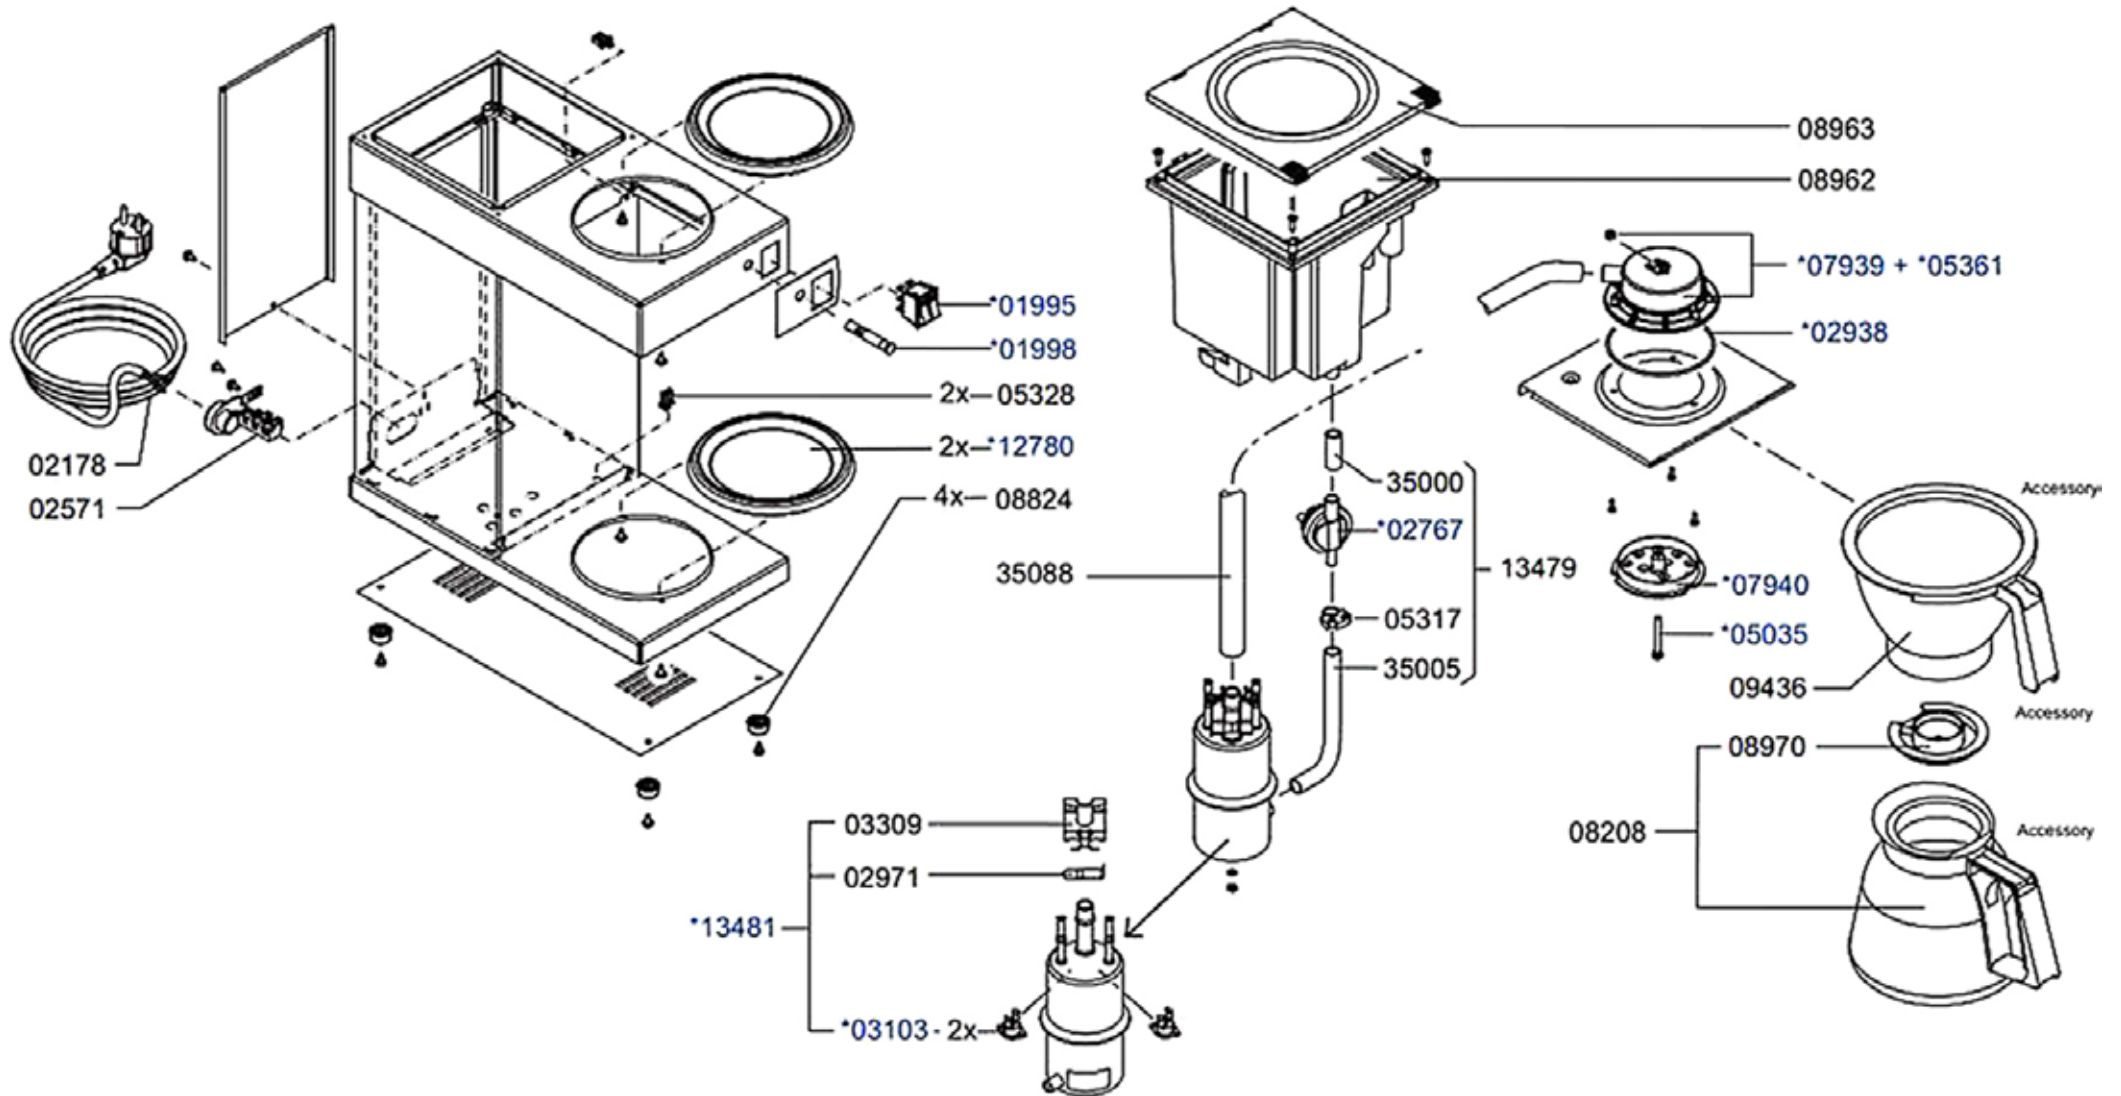

330.002 - 330.005 COFFEE BREWER - EXPLODED VIEW / TECHNICAL DRAWING

* Recommended Spare Part

330.002 - 330.005 COFFEE BREWER - EXPLODED VIEW / TECHNICAL DRAWING

- bl blauw. blue. Blau. bleu.
- br bruin. brown. Braun. brun.
- gl geel. yellow. Gelb. jaune.
- gr groen. green. Grün. vert.
- gs grijs. gray. Grau. gris.
- or oranje. orange. Orange. orange
- ps paars. purple. Violett. violet
- rd rood. red. Rot. rouge.
- rs roze. pink. Rosa. rose.
- wt wit. white. Weiss. blanc.
- zw zwart. black. Schwarz. noir