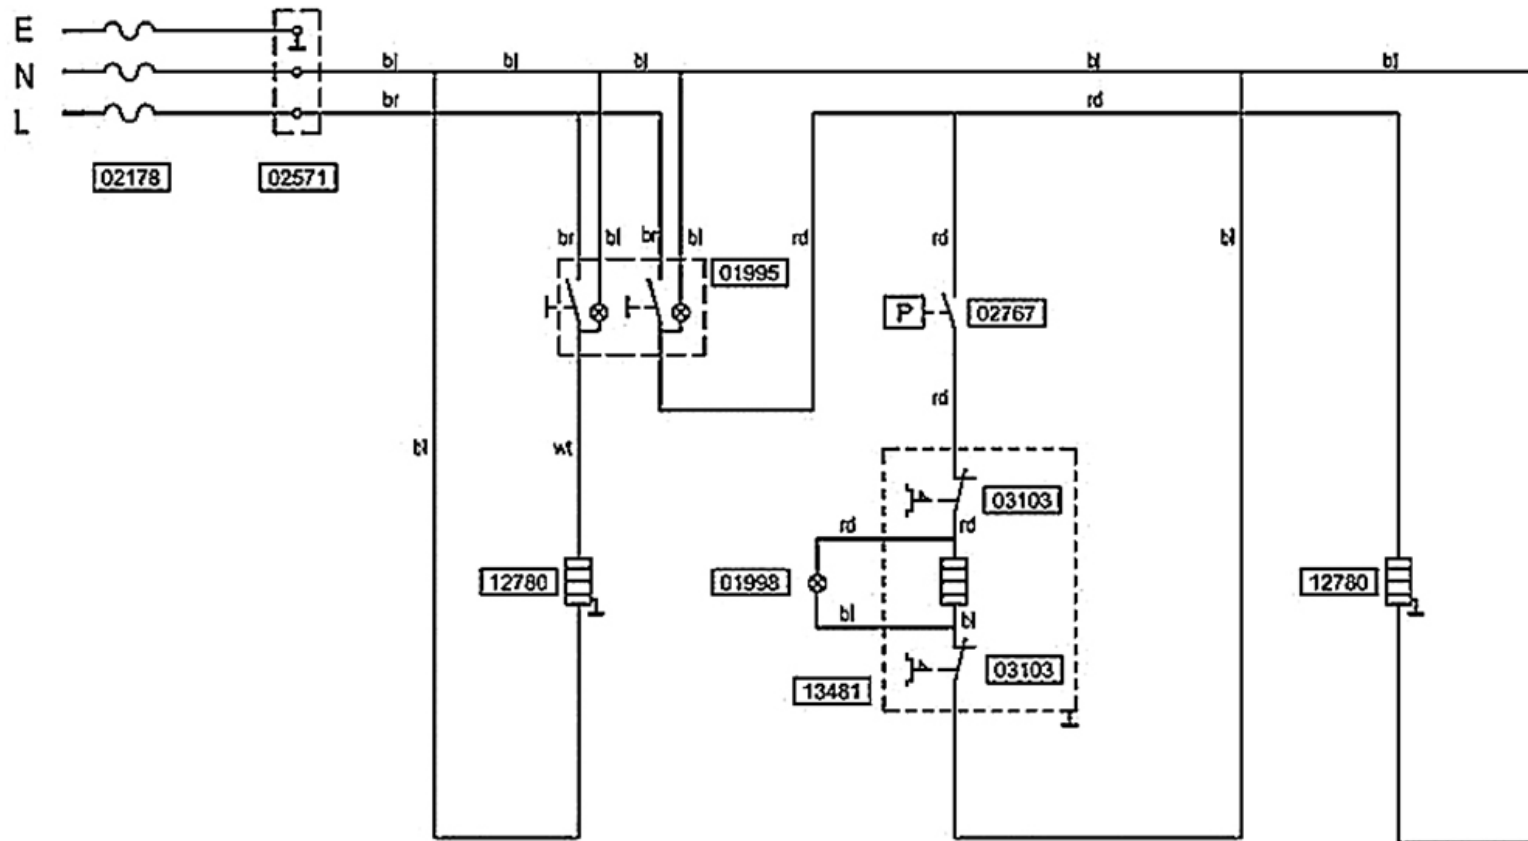

330.002 - 330.005 COFFEE BREWER - EXPLODED VIEW / TECHNICAL DRAWING

* Recommended Spare Part

330.002 - 330.005 COFFEE BREWER - EXPLODED VIEW / TECHNICAL DRAWING

- bl blauw. blue. Blau. bleu.
- br bruin. brown. Braun. brun.
- gl geel. yellow. Gelb. jaune.
- gr groen. green. Grün. vert.
- gs grijs. gray. Grau. gris.
- or oranje. orange. Orange. orange
- ps paars. purple. Violett. violet
- rd rood. red. Rot. rouge.
- rs roze. pink. Rosa. rose.
- wt wit. white. Weiss. blanc.
- zw zwart. black. Schwarz. noir