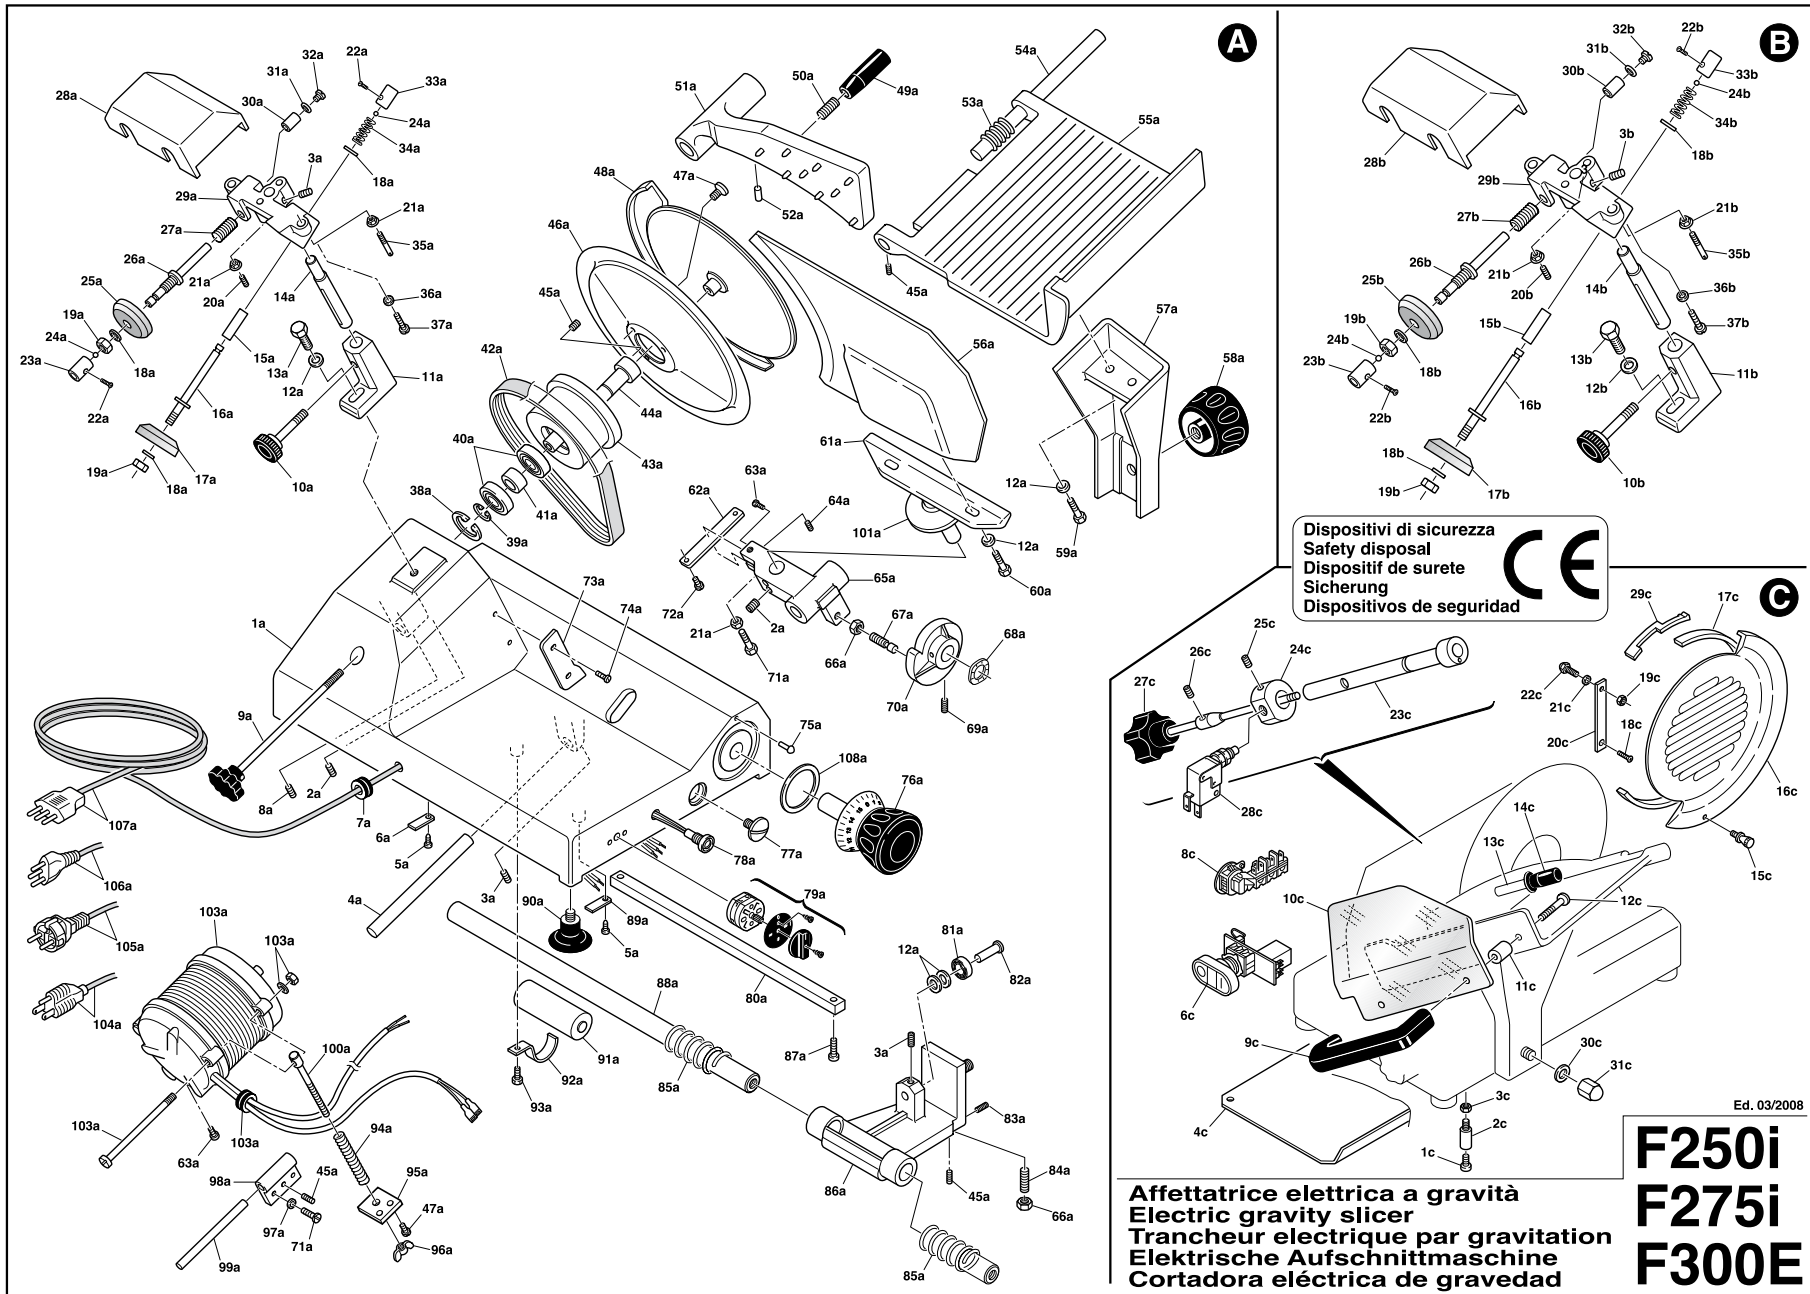

* 403.002 **MEAT SLICER** - EXPLODED VIEW

Dispositivi di sicurezza
Safety disposal
Dispositif de surete
Sicherung
Dispositivos de seguridad

Affettatrice elettrica a gravità
Electric gravity slicer
Trancheur électrique par gravitation
Elektrische Aufschnittmaschine
Cortadora eléctrica de gravedad