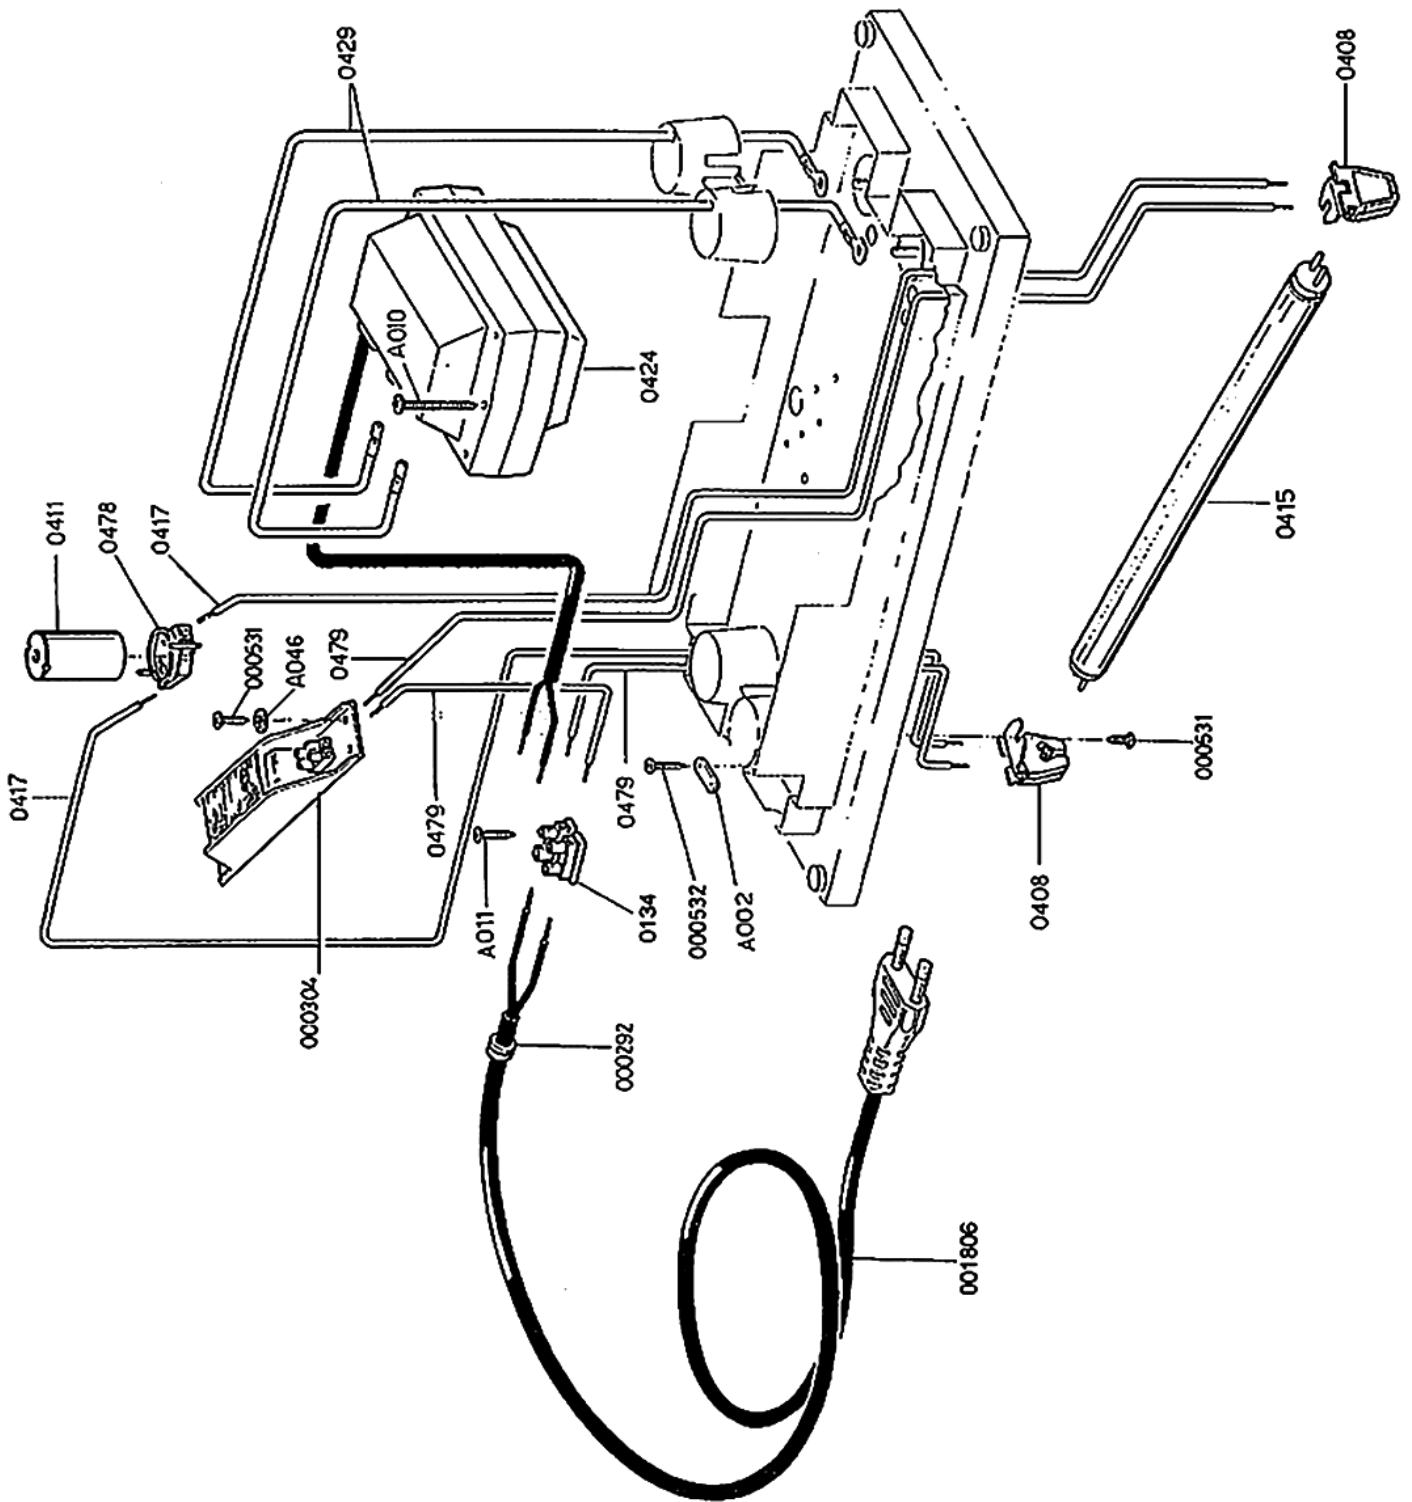

# ART. 304-309

Professional electro-insecticide "CRI-CRI" •  
Électrodésinsectiseur professionnel "CRI-CRI" •

PART.NUM.	DESCRIPTION	DESCRIPTION
0401	PLC light grey panel	Planche gris clair PLC
0402	PLC light grey cover	Couvercle gris clair PLC
0403	Light grey bottom + drawer PLC	Fond + tiroir PLC gris clair
0404	PLC protection	Protection PLC
0405	PLC covers set	Serie de capuchons PLC
0445	Insulating bush	Douille isolante
0461	60 cm chain	Chaine 60 cm
0464	8 wire internal grid	Grille intérieure 8 fils
0468	PLC black external grid	Grille extérieure blanche PLC
000532	3.5 x 13 self-tapping screw	Vis autotaradeuse 3,5 x 13
002034	6 MA nut	Écrou 6MA avec rondelle

# ART. 304

Professional electro-insecticide 1x15W "CRI-CRI" •  
Électrodésinsectiseur professionnel 1x15W "CRI-CRI" •

PART.NUM.	DESCRIPTION	DESCRIPTION
000292	Ø7 (white) strain relief	Protection de caoutchouc Ø7 (blanche)
000304	15W 230V/50Hz ballast	Réacteur 15W 230V/50Hz
000531	3.5 x 10 self-tapping screw	Vis autotaradeuse 3,5 x 10
000532	3.5 x 13 self-tapping screw	Vis autotaradeuse 3,5 x 13
001806	2 x 0.75 - 1.5 cord Italian plug	Câble 2 x 0,75 - 1,5m fiche Italie
0134	PA 27/2 WP junction box	Bornier PA 27/2 WP
0408	Lamp holder	Porte-lampe
0411	Philips S10 starter	Starter S10 Philips
0415	TL 15W lamp	Lampe TL 15W
0417	20 cm rigid wire	Câble rigide 20 cm
0424	230V/50Hz transformer	Transformateur 230V/50Hz
0429	High tension wire	Câble haute tension
0478	Starter holder	Porte-starter
0479	20 cm rigid wire	Câble rigide 20 cm
A002	Cable block	Pince-câble
A010	3.5 x 45 self-tapping screw	Vis autotaradeuse 3,5 x 45
A011	3.5 x 16 self-tapping screw	Vis autotaradeuse 3,5 x 16
A046	Ø4 tab washer	Rondelle dentelée Ø4