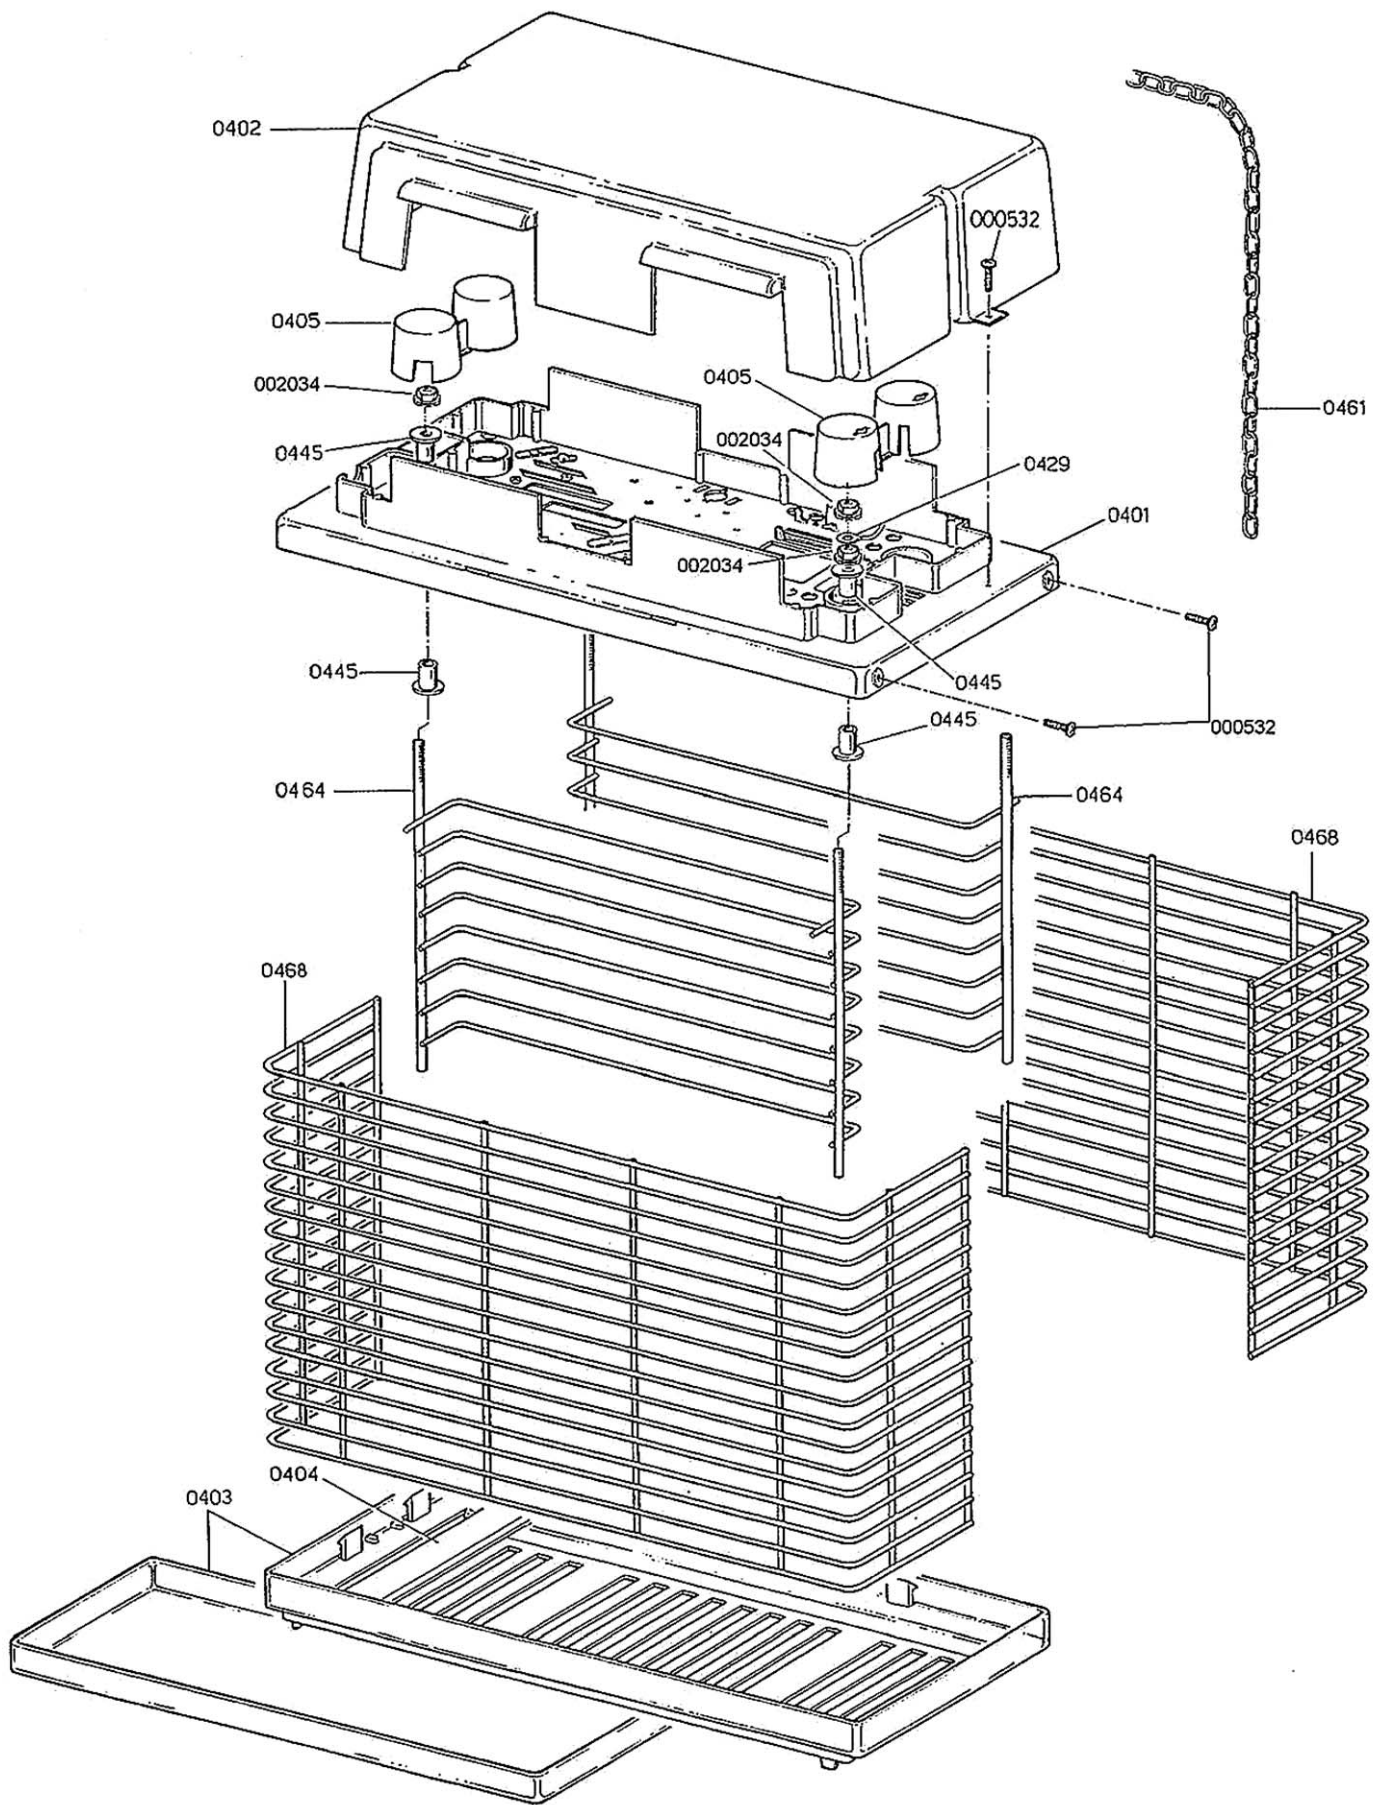

# ART. 304-309

Professional electro-insecticide "CRI-CRI" •  
Électrodésinsectiseur professionnel "CRI-CRI" •

PART.NUM.	DESCRIPTION	DESCRIPTION
0401	PLC light grey panel	Planche gris clair PLC
0402	PLC light grey cover	Couvercle gris clair PLC
0403	Light grey bottom + drawer PLC	Fond + tiroir PLC gris clair
0404	PLC protection	Protection PLC
0405	PLC covers set	Serie de capuchons PLC
0445	Insulating bush	Douille isolante
0461	60 cm chain	Chaine 60 cm
0464	8 wire internal grid	Grille intérieure 8 fils
0468	PLC black external grid	Grille extérieure blanche PLC
000532	3.5 x 13 self-tapping screw	Vis autotaradeuse 3,5 x 13
002034	6 MA nut	Écrou 6MA avec rondelle

# ART. 304

Professional electro-insecticide 1x15W "CRI-CRI" •  
Électrodésinsectiseur professionnel 1x15W "CRI-CRI" •

PART.NUM.	DESCRIPTION	DESCRIPTION
000292	Ø7 (white) strain relief	Protection de caoutchouc Ø7 (blanche)
000304	15W 230V/50Hz ballast	Réacteur 15W 230V/50Hz
000531	3.5 x 10 self-tapping screw	Vis autotaradeuse 3,5 x 10
000532	3.5 x 13 self-tapping screw	Vis autotaradeuse 3,5 x 13
001806	2 x 0.75 - 1.5 cord Italian plug	Câble 2 x 0,75 - 1,5m fiche Italie
0134	PA 27/2 WP junction box	Bornier PA 27/2 WP
0408	Lamp holder	Porte-lampe
0411	Philips S10 starter	Starter S10 Philips
0415	TL 15W lamp	Lampe TL 15W
0417	20 cm rigid wire	Câble rigide 20 cm
0424	230V/50Hz transformer	Transformateur 230V/50Hz
0429	High tension wire	Câble haute tension
0478	Starter holder	Porte-starter
0479	20 cm rigid wire	Câble rigide 20 cm
A002	Cable block	Pince-câble
A010	3.5 x 45 self-tapping screw	Vis autotaradeuse 3,5 x 45
A011	3.5 x 16 self-tapping screw	Vis autotaradeuse 3,5 x 16
A046	Ø4 tab washer	Rondelle dentelée Ø4