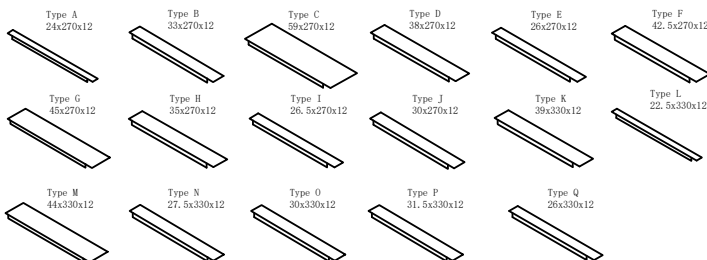

N. "A" for VRX xx/33
 N. "B" for VRX xx/38

KITGSxxxxB00

- 6PCS
- 12PCS
- 6PCS
- 6PCS
- 12PCS

KITSW3AAA0A0

- 6PCS
- 12PCS
- 6PCS
- 6PCS
- 12PCS

KITSRxxxxB00/C00

MODEL	CODE	DESCRIPTION
VRX10/33	KITGS3AA0B00	949x330x8
	KITSR3AA0B00	N° 3 SPACER TYPE A
VRX10/38	KITGS3AA1B00	949x390x8
	KITSR3AA1B00	N° 2 SPACER TYPE K
VRX12/33	KITGS3AA2B00	1194x330x8
	KITSR3AA2B00	N° 4 SPACER TYPE B
VRX12/38	KITGS3AA3C00	1194x390x8
	KITSR3AA3C00	N° 3 SPACER TYPE K
VRX13/33	KITGS3AF6B00	1294x330x8
	KITSR3AF6B00	N° 4 SPACER TYPE C
VRX13/38	KITGS3AF7B00	1294x390x8
	KITSR3AF7B00	N° 4 SPACER TYPE K
VRX14/33	KITGS3AA4B00	1394x330x8
	KITSR3AA4B00	N° 5 SPACER TYPE D
VRX14/38	KITGS3AA5B00	1394x390x8
	KITSR3AA5B00	N° 5 SPACER TYPE L
VRX15/33	KITGS3AA6B00	1494x330x8
	KITSR3AA6B00	N° 6 SPACER TYPE E
VRX15/38	KITGS3AA7C00	1494x390x8
	KITSR3AA7C00	N° 5 SPACER TYPE L
VRX16/33	KITGS3AA8B00	1594x330x8
	KITSR3AA8B00	N° 6 SPACER TYPE F
VRX16/38	KITGS3AA9B00	1594x390x8
	KITSR3AA9B00	N° 5 SPACER TYPE M
VRX18/33	KITGS3AB0B00	1794x330x8
	KITSR3AB0B00	N° 7 SPACER TYPE G
VRX18/38	KITGS3AB1B00	1794x390x8
	KITSR3AB1B00	N° 7 SPACER TYPE N
VRX19/33	KITGS3AB2B00	1894x330x8
	KITSR3AB2B00	N° 8 SPACER TYPE H
VRX19/38	KITGS3AB3B00	1894x390x8
	KITSR3AB3B00	N° 7 SPACER TYPE O
VRX20/33	KITGS3AB4B00	1994x330x8
	KITSR3AB4B00	N° 9 SPACER TYPE I
VRX20/38	KITGS3AB5B00	1994x390x8
	KITSR3AB5B00	N° 8 SPACER TYPE O
VRX22/33	KITGS3AB6B00	2144x330x8
	KITSR3AB6B00	N° 10 SPACER TYPE J
VRX22/38	KITGS3AB7B00	2144x390x8
	KITSR3AB7B00	N° 10 SPACER TYPE P
VRX25/33	KITGS3AG0B00	
	KITSR3AG0A00	
VRX25/38	KITGS3AG1B00	
	KITSR3AG1B00	N° 11 SPACER TYPE Q
VRX SERIES	KITFT3AA0B00	N° 4 FEET
	KITSW3AAA0A0	SCREWS SET