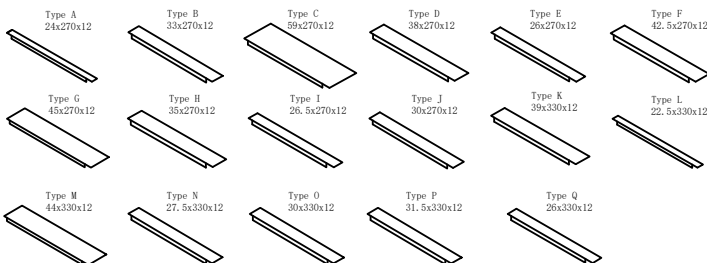

N. "A" for VRX xx/33
 N. "B" for VRX xx/38

KITLDxxxxB00

TYPE A

KITSP3AB8B00

X1

X1

KITSRxxxxB00/C00

MODEL	CODE	DESCRIPTION
VRX10/33	KITLD3AB8B00	TYPE A
VRX10/33	KITSR3AA0B00	N° 3 SPACER TYPE A
VRX10/38	KITLD3AB9B00	TYPE A
VRX10/38	KITSR3AA1B00	N° 2 SPACER TYPE K
VRX12/33	KITLD3AC0B00	TYPE A
VRX12/33	KITSR3AA2B00	N° 4 SPACER TYPE B
VRX12/38	KITLD3AC1B00	TYPE A
VRX12/38	KITSR3AA3C00	N° 3 SPACER TYPE K
VRX13/33	KITLD3AF9B00	TYPE A
VRX13/33	KITSR3AF6B00	N° 4 SPACER TYPE C
VRX13/38	KITLD3AF9B00	TYPE A
VRX13/38	KITSR3AF7B00	N° 4 SPACER TYPE K
VRX14/33	KITLD3AC2B00	TYPE A
VRX14/38	KITLD3AC3B00	TYPE A
VRX14/38	KITSR3AA5B00	N° 5 SPACER TYPE L
VRX15/33	KITLD3AC4B00	TYPE A
VRX15/33	KITSR3AA6B00	N° 6 SPACER TYPE E
VRX15/38	KITLD3AC5B00	TYPE A
VRX15/38	KITSR3AA7C00	N° 5 SPACER TYPE L
VRX16/33	KITLD3AC6B00	TYPE A
VRX16/33	KITSR3AA8B00	N° 6 SPACER TYPE F
VRX16/38	KITLD3AC7B00	TYPE A
VRX16/38	KITSR3AA9B00	N° 5 SPACER TYPE M
VRX18/33	KITLD3AC8B00	TYPE A
VRX18/33	KITSR3A0B00	N° 7 SPACER TYPE G
VRX18/38	KITLD3AC9B00	TYPE A
VRX18/38	KITSR3AB1B00	N° 7 SPACER TYPE N
VRX19/33	KITLD3AD0B00	TYPE A
VRX19/33	KITSR3AB2B00	N° 8 SPACER TYPE H
VRX19/38	KITLD3AD1B00	TYPE A
VRX19/38	KITSR3AB3B00	N° 7 SPACER TYPE O
VRX20/33	KITLD3AD2B00	TYPE A
VRX20/33	KITSR3AB4B00	N° 9 SPACER TYPE I
VRX20/38	KITLD3AD3B00	TYPE A
VRX20/38	KITSR3AB5B00	N° 8 SPACER TYPE O
VRX22/33	KITLD3AD4B00	TYPE A
VRX22/33	KITSR3AB6B00	N° 10 SPACER TYPE J
VRX22/38	KITLD3AD5B00	TYPE A
VRX22/38	KITSR3AB7B00	N° 10 SPACER TYPE P
VRX25/33	KITLD3AG2B00	
VRX25/33	KITSR3AG0A00	
VRX25/38	KITLD3AG3B00	
VRX25/38	KITSR3AG1B00	N° 11 SPACER TYPE Q
VRX SERIES	KITFT3AA0B00	N° 4 FEET
VRX SERIES	KITSW3AC8A00	SCREWS SET